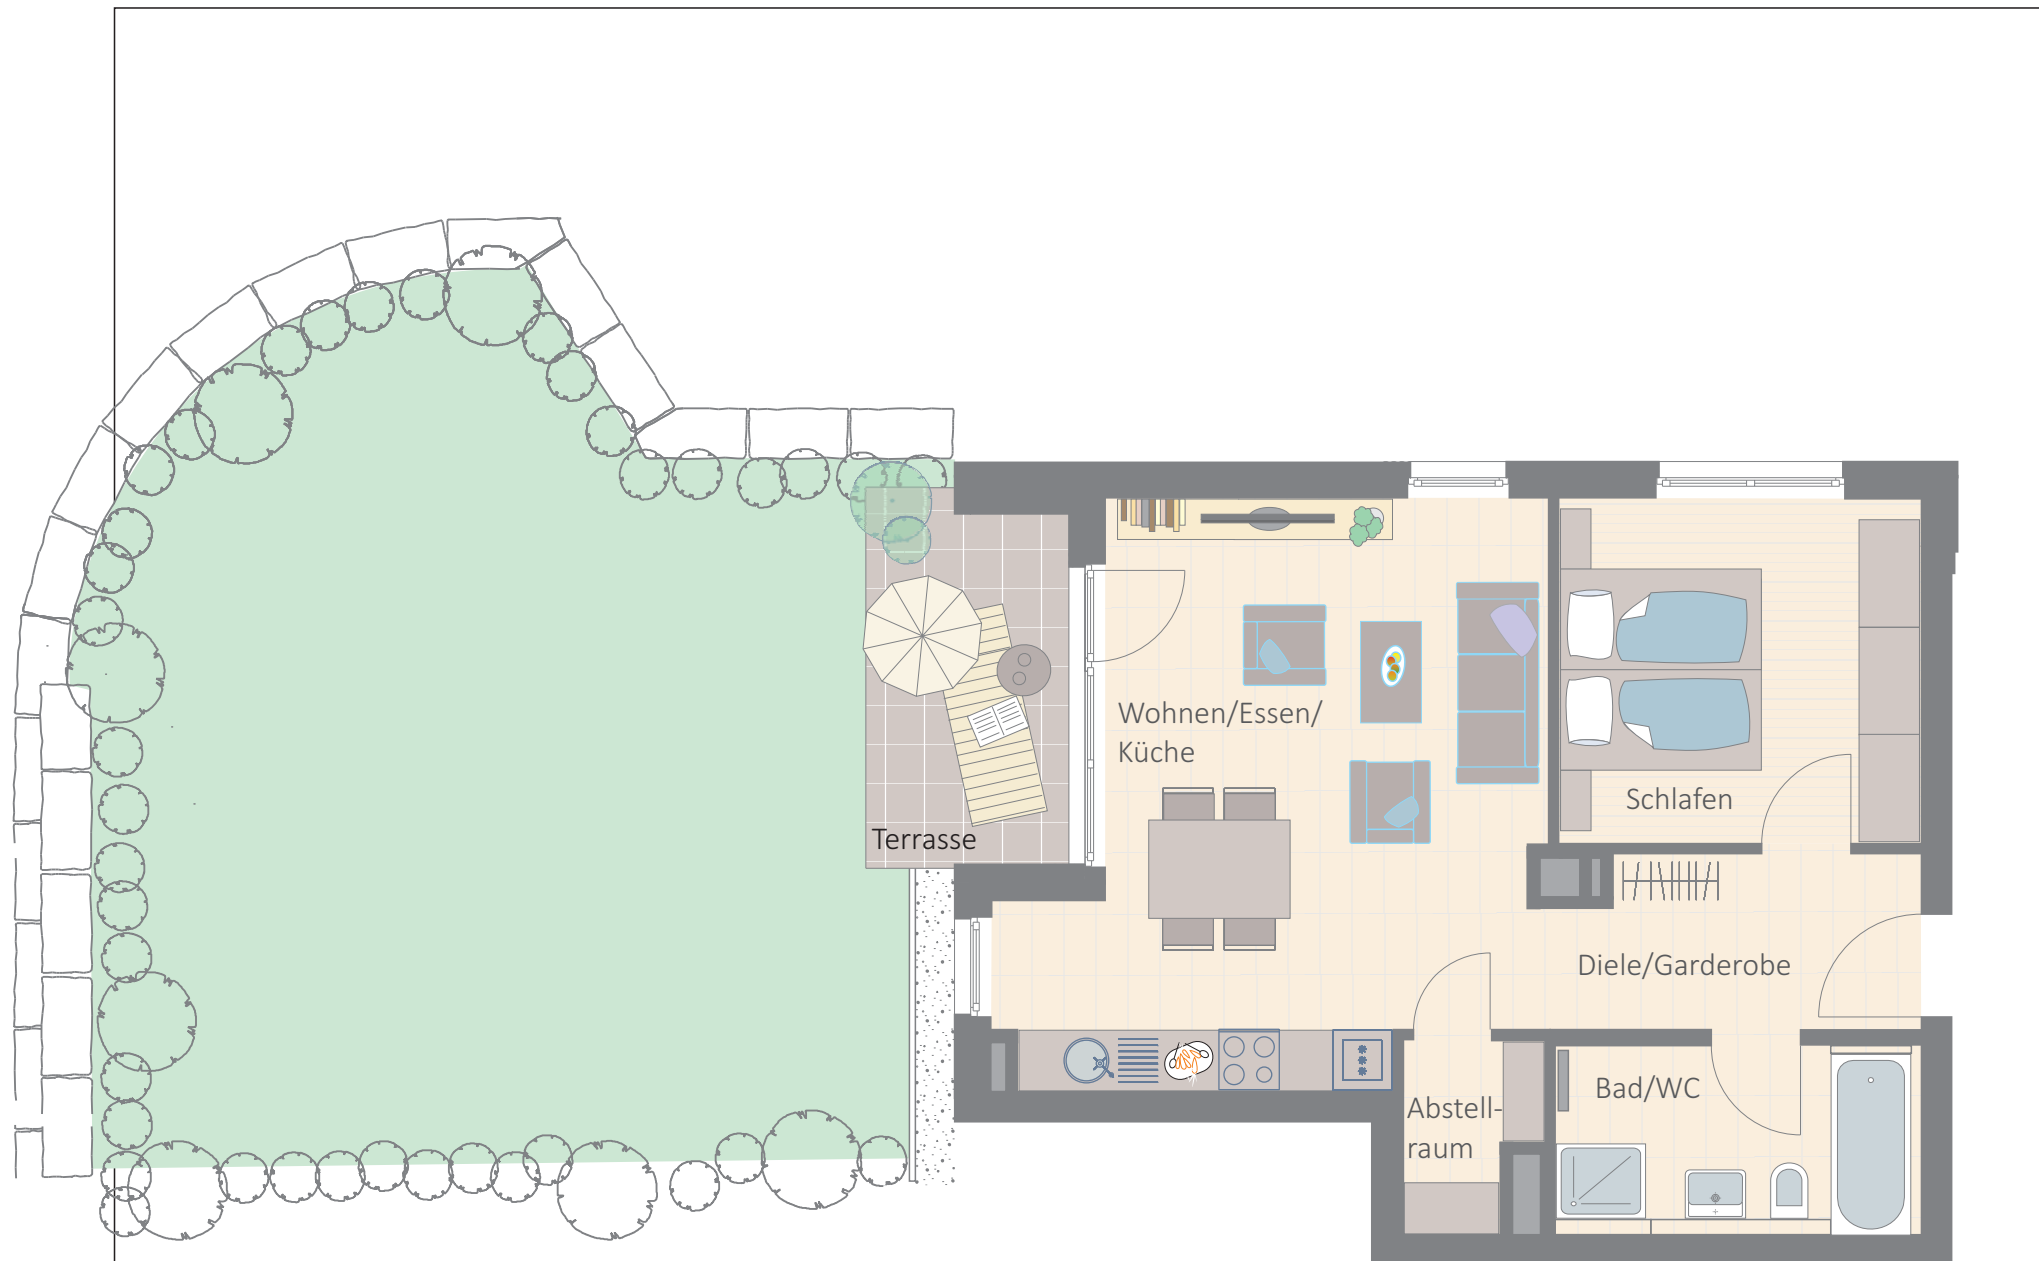

74354 Besigheim, Bonhoefferstraße 16

2 ½ - Zimmer-Wohnung Nummer 04 Erdgeschoss

Wohnen/Essen/Küche	26,33 m ²
Schlafen	12,24 m ²
Bad/WC	6,65 m ²
Abstellraum	2,27 m ²
Diele/Garderobe	6,33 m ²
Terrasse 7,50 m ² (zur Hälfte angerechnet)	3,75 m ²

Gesamtwohnfläche 57,57 m²

Aufzug

Miete Wohnung 04: € 790,--

1 TG-Stellplatz: € 59,--

Nebenkostenvorauszahlung: € 165,--

Gesamtmiete: € 1.014,--

Projekt M7

Maßstab 1:75
Änderungen und Irrtum vorbehalten