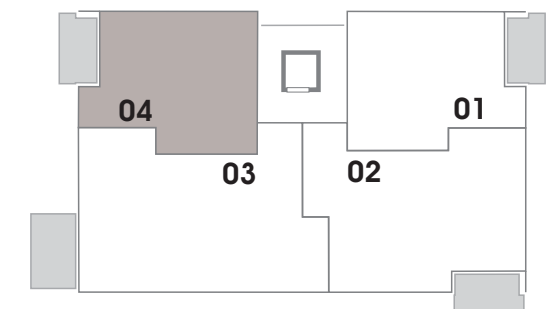

74354 Besigheim, Bonhoefferstraße 16

2 ½ - Zimmer-Wohnung Nummer 04 Erdgeschoss

Wohnen/Essen/Küche	26,33 m ²
Schlafen	12,24 m ²
Bad/WC	6,65 m ²
Abstellraum	2,27 m ²
Diele/Garderobe	6,33 m ²
Terrasse 7,50 m ² (zur Hälfte angerechnet)	3,75 m ²

Gesamtwohnfläche 57,57 m²

Aufzug

Miete Wohnung 04: € 790,--

1 TG-Stellplatz: € 59,--

Nebenkostenvorauszahlung: € 165,--

Gesamtmiete: € 1.014,--

Projekt M7

Maßstab 1:75
Änderungen und Irrtum vorbehalten