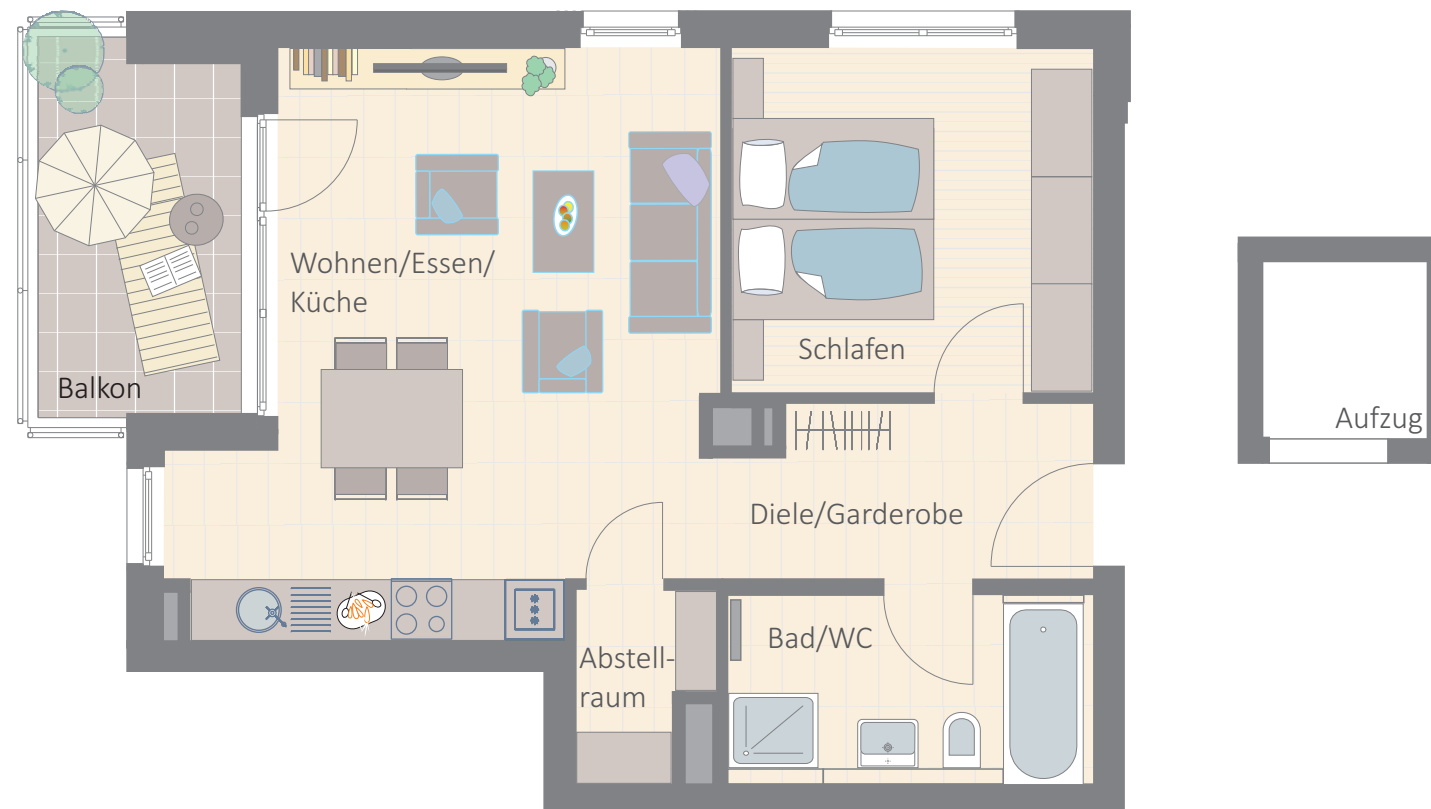

## 2 1/2 - Zimmer-Wohnung Nummer 08 Obergeschoss

Wohnen/Essen/Küche	26,33 m <sup>2</sup>
Schlafen	12,24 m <sup>2</sup>
Bad/WC	6,65 m <sup>2</sup>
Abstellraum	2,27 m <sup>2</sup>
Diele/Garderobe	6,33 m <sup>2</sup>
Balkon 6,98 m <sup>2</sup> (zur Hälfte angerechnet)	3,49 m <sup>2</sup>

Gesamtwohnfläche 57,31 m<sup>2</sup>

Miete Wohnung 08: € 690,--

2 TG-Stellplätze:  
(hintereinander): € 89,--

Nebenkostenvorauszahlung: € 170,--

**Gesamt: € 949,--**

Maßstab 1:75  
Änderungen und Irrtum vorbehalten