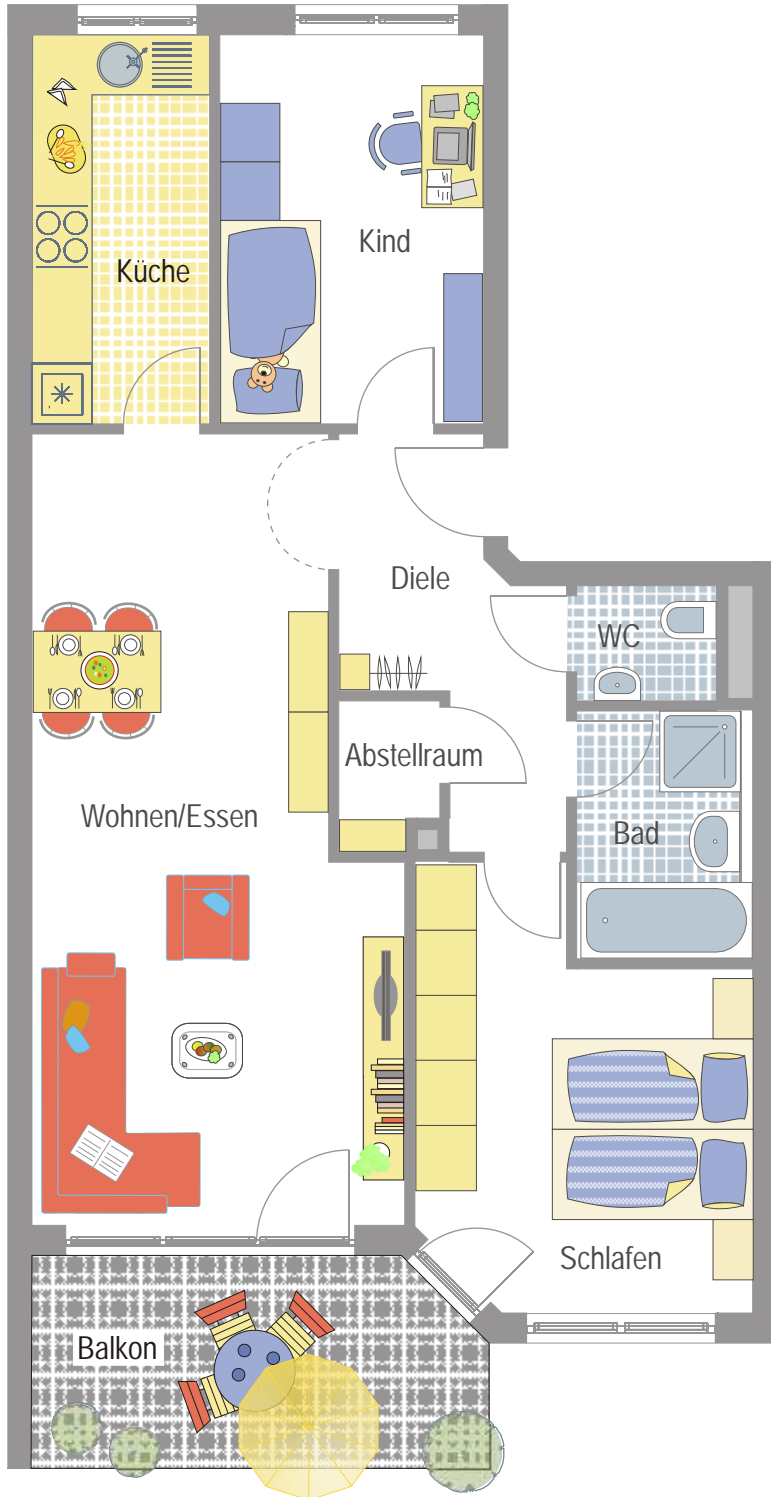

SCHWIEBERDINGEN

Stilvoll, modern, einzigartig!

Wohnen in der
Nähe Stuttgarts

**3 1/2 Zi. Whg.
Nr. W4 - 4A
im OG**

€ 169.800.-

Maßstab 1:75
Änderungen und Irrtum vorbehalten

LAYHER

Sympathisch. Zuverlässig. Schwäbisch.