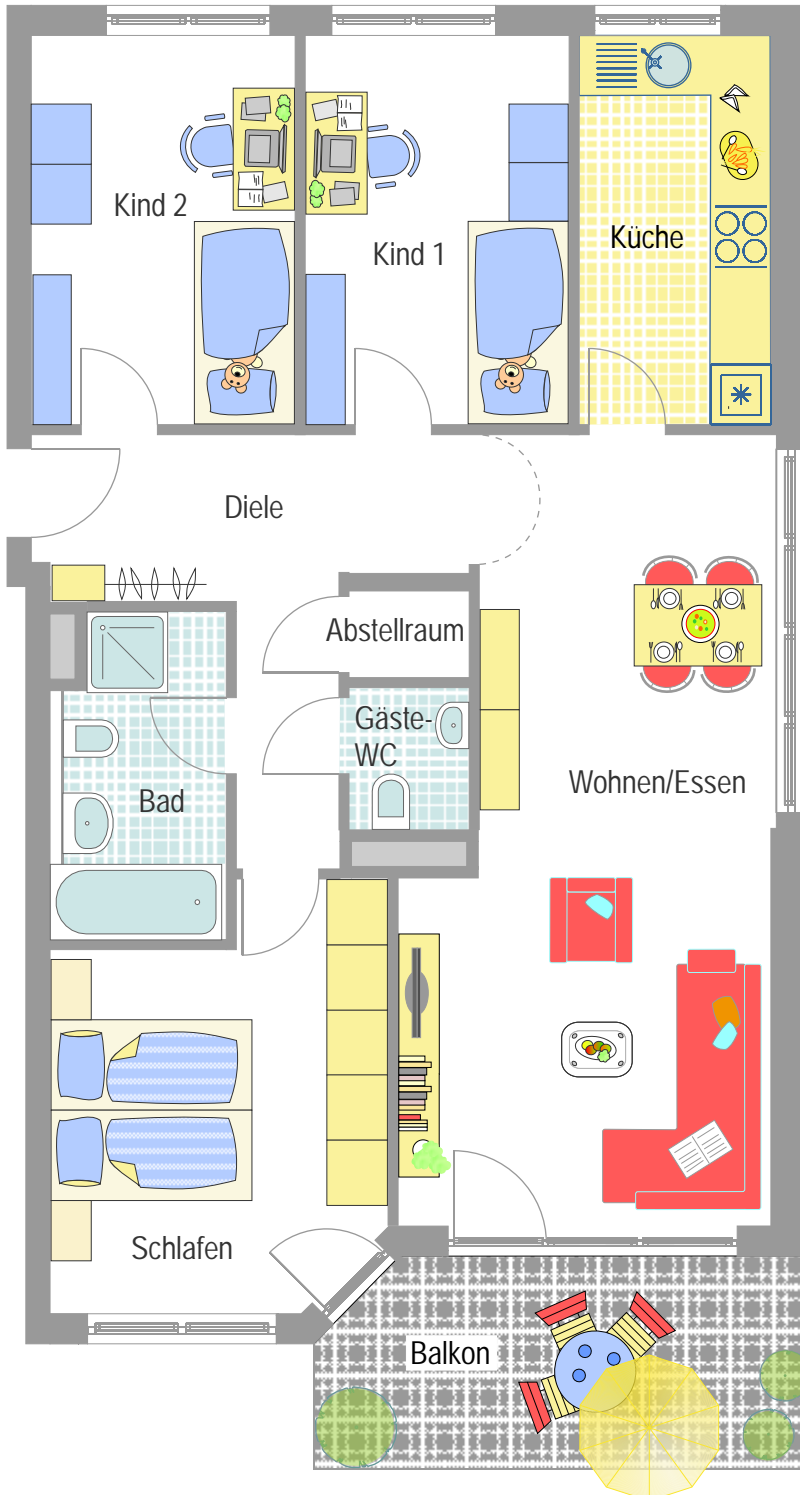

SCHWIEBERDINGEN

Stilvoll, modern, einzigartig!

Wohnen in der
Nähe Stuttgarts

**4 1/2 Zi. Whg.
Nr. W4 - 3A
im OG**

€ 209.800.-

Maßstab 1:75
Änderungen und Irrtum vorbehalten

LAYHER
Sympathisch. Zuverlässig. Schwäbisch.
Riedstraße 1 • 74354 Besigheim
Telefon 07143 / 8055-0 • Fax 8055-20
www.layher-wohnbau.de