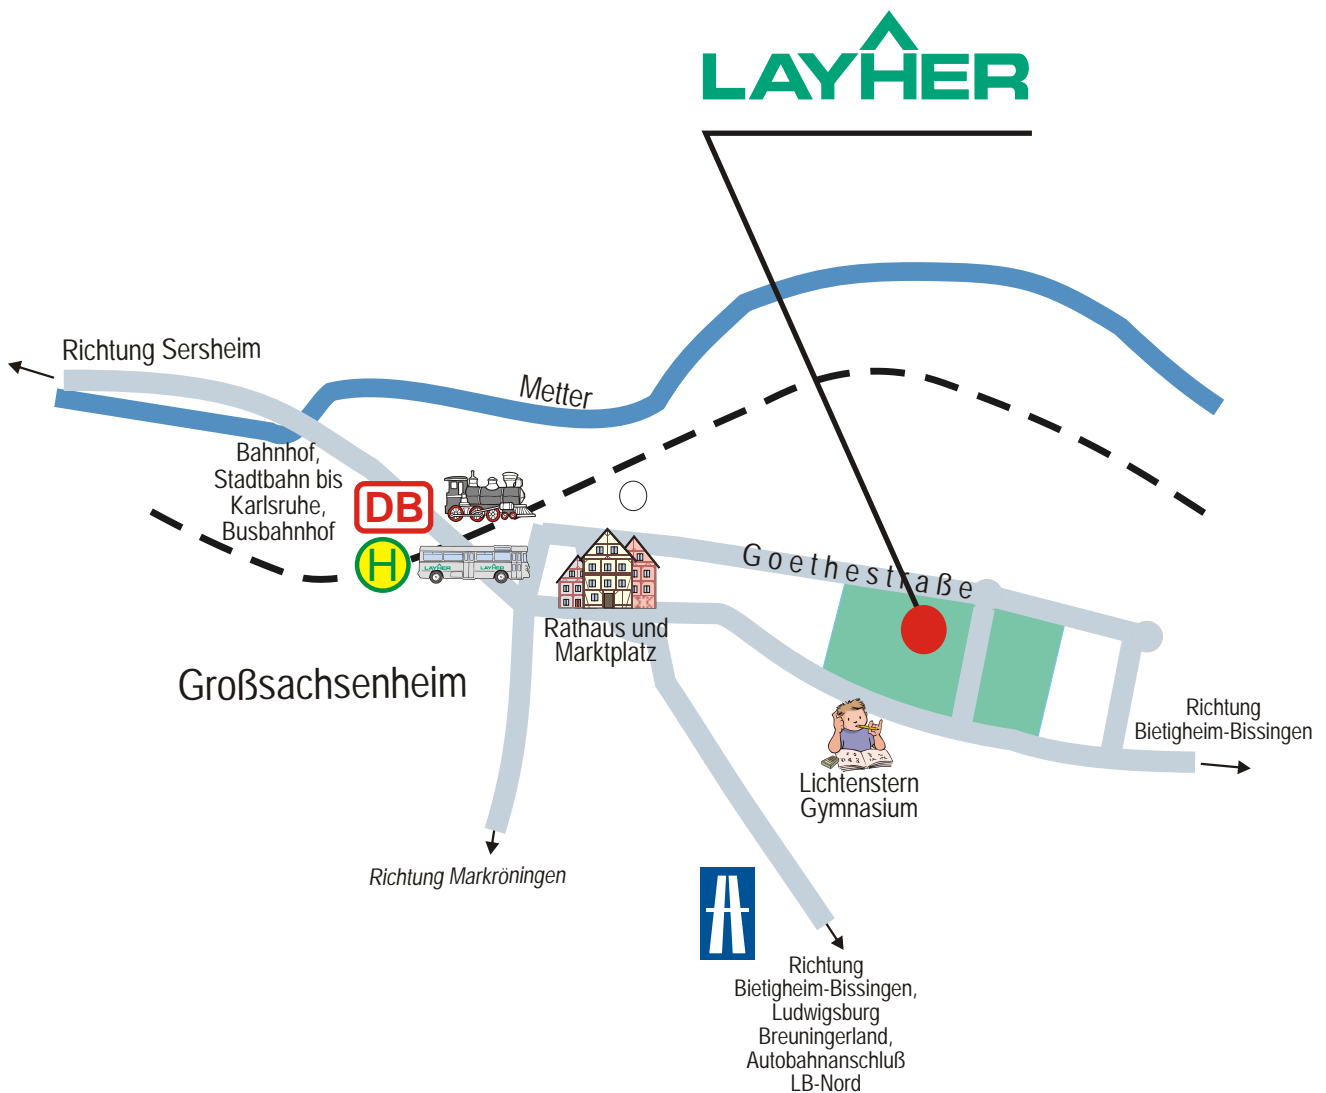

# SACHSENHEIM

Exklusiv & zentral

**LAYHER**  
Sympathisch. Zuverlässig. Schwäbisch.  
Bestens ausgeschildert!

## So finden Sie

**unsere Baustelle:** Von der Stadtmitte Bietigheim-Bissingen kommend rechts abbiegen Ri. Sachsenheim fahren, rechts abbiegen zum grünen Layher-Container im Baugebiet gegenüber Lichtenstern Gymnasium

**LAYHER**

Sympathisch. Zuverlässig. Schwäbisch.

Riedstraße 1 • 74354 Besigheim  
Telefon 07143 / 8055-0 • Fax 8055-20  
[www.layher-wohnbau.de](http://www.layher-wohnbau.de)