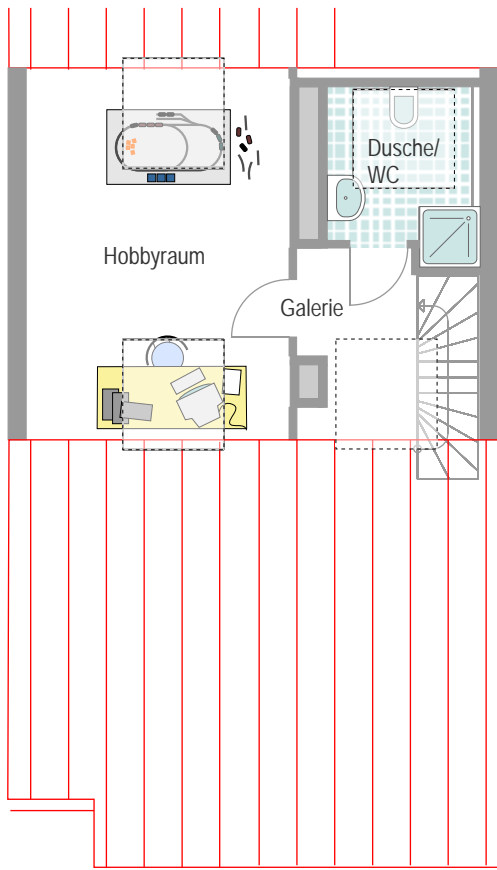

Besigheim - OTTMARSHEIM

Idyll bei Stuttgart

**3 1/2 Zi. Whg.
Nr. V3 - 8A
im DG**

€ 169.800.-

Maßstab 1:75
Änderungen und
Irrtum vorbehalten

LAYHER

Sympathisch. Zuverlässig. Schwäbisch.

Riedstraße 1 • 74354 Besigheim