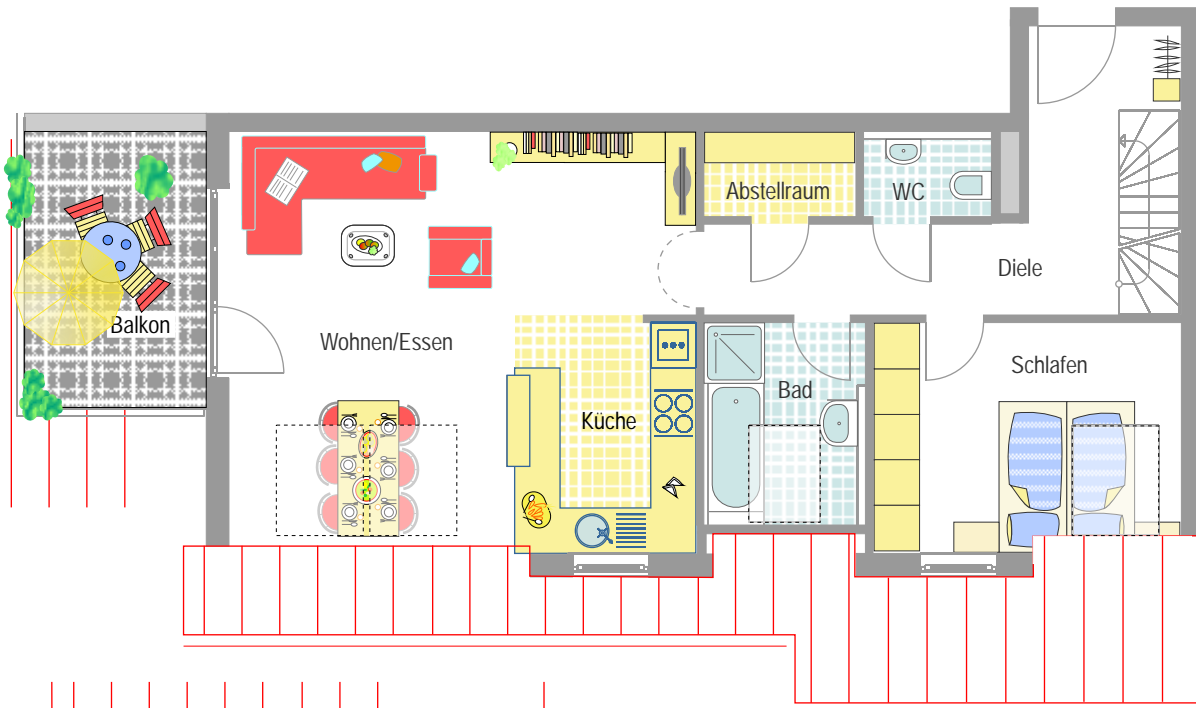

Besigheim - OTTMARSHEIM

Idyll bei Stuttgart

**3 1/2 Zi. Whg.
Nr. V3 - 8A
im DG**

€ 169.800.-

Maßstab 1:75
Änderungen und
Irrtum vorbehalten

LAYHER

Sympathisch. Zuverlässig. Schwäbisch.

Riedstraße 1 • 74354 Besigheim