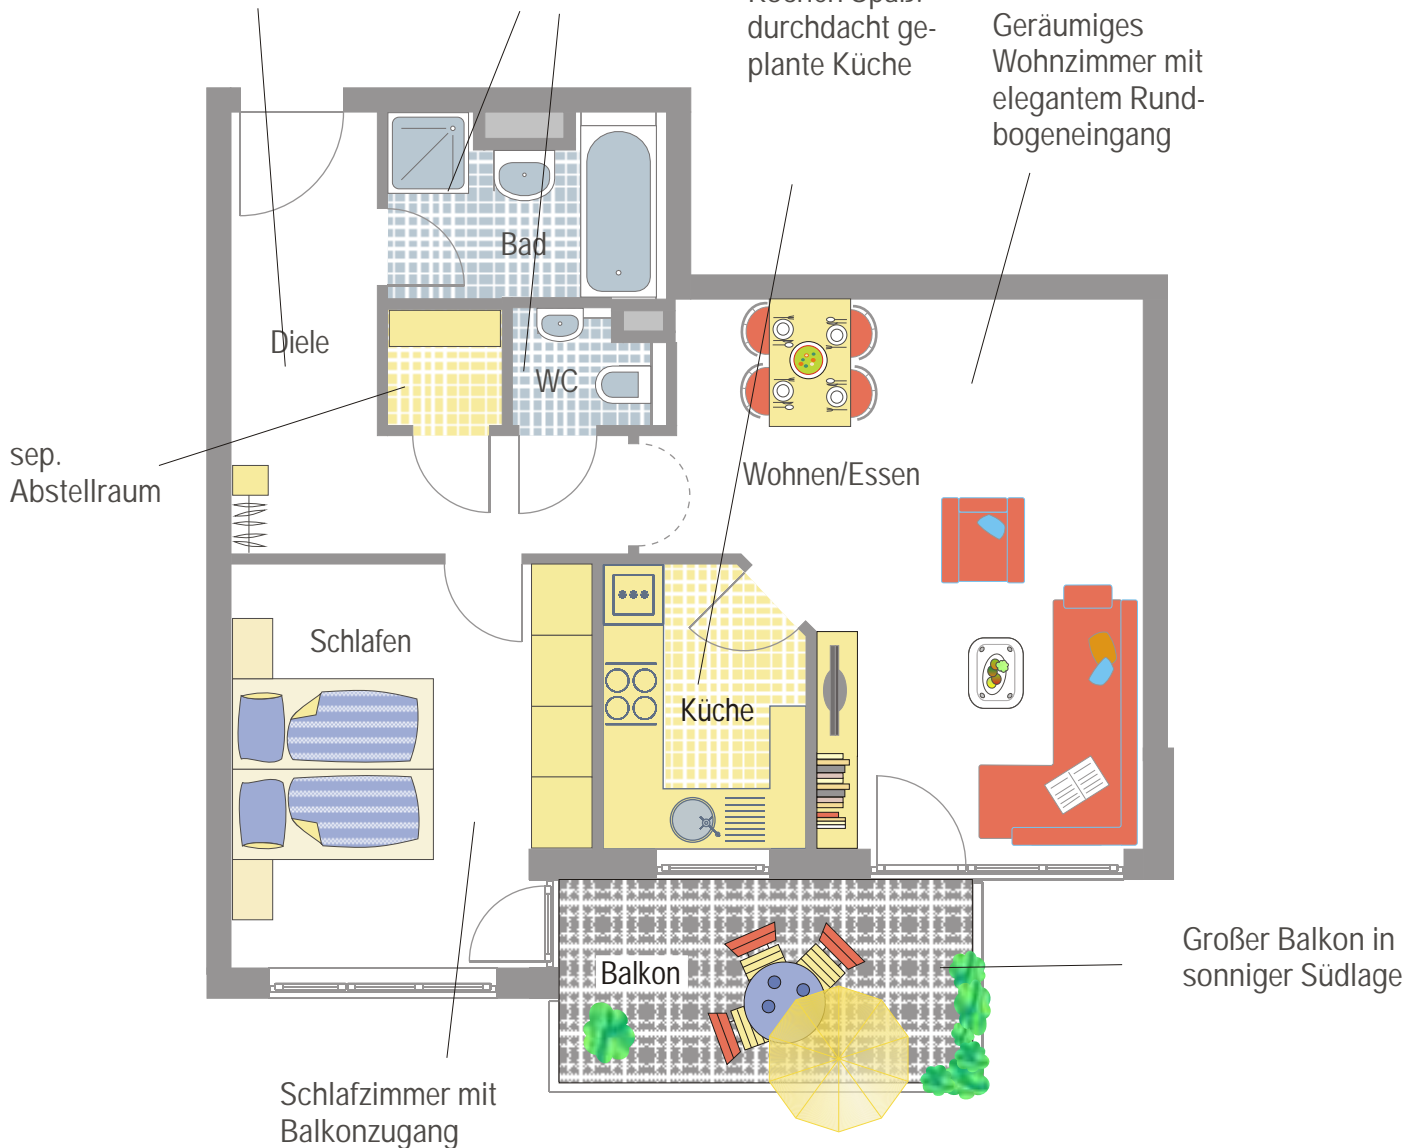

Besigheim - OTTMARSHEIM

Idyll bei Stuttgart

**2 1/2 Zi. Whg.
Nr. V3 - 6C
im OG
€ 139.800.-**

Attraktiver Eingangsbereich
mit modernen Fliesen:
langlebig und strapazierfähig!

Bad und WC
mit schicken
Design-Fliesen

Hier macht
Kochen Spaß:
durchdacht ge-
plante Küche

Geräumiges
Wohnzimmer mit
elegantem Rund-
bogeneingang

Maßstab 1:75

Änderungen und Irrtum vorbehalten

LAYHER

Sympathisch. Zuverlässig. Schwäbisch.

Riedstraße 1 • 74354 Besigheim