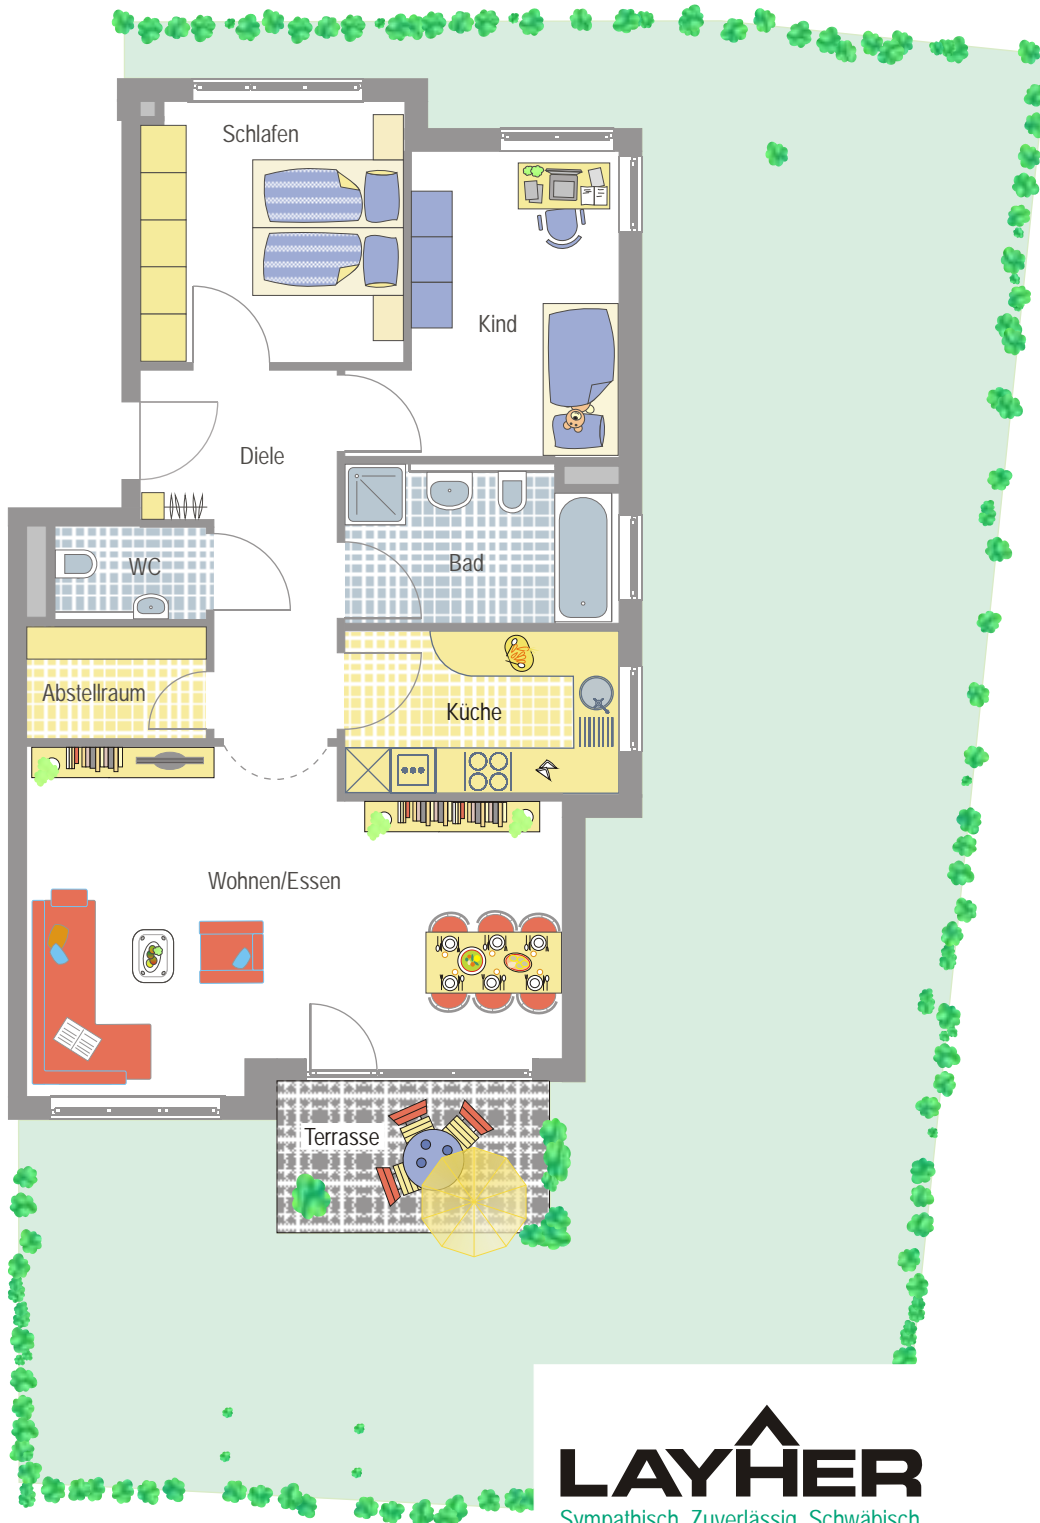

# Besigheim - OTTMARSHEIM

## Idyll bei Stuttgart

**3 1/2 Zi. Whg.  
Nr. V3 - 1B  
im EG**

**€ 179.800.-**

Maßstab 1:100  
Änderungen und  
Irrtum vorbehalten