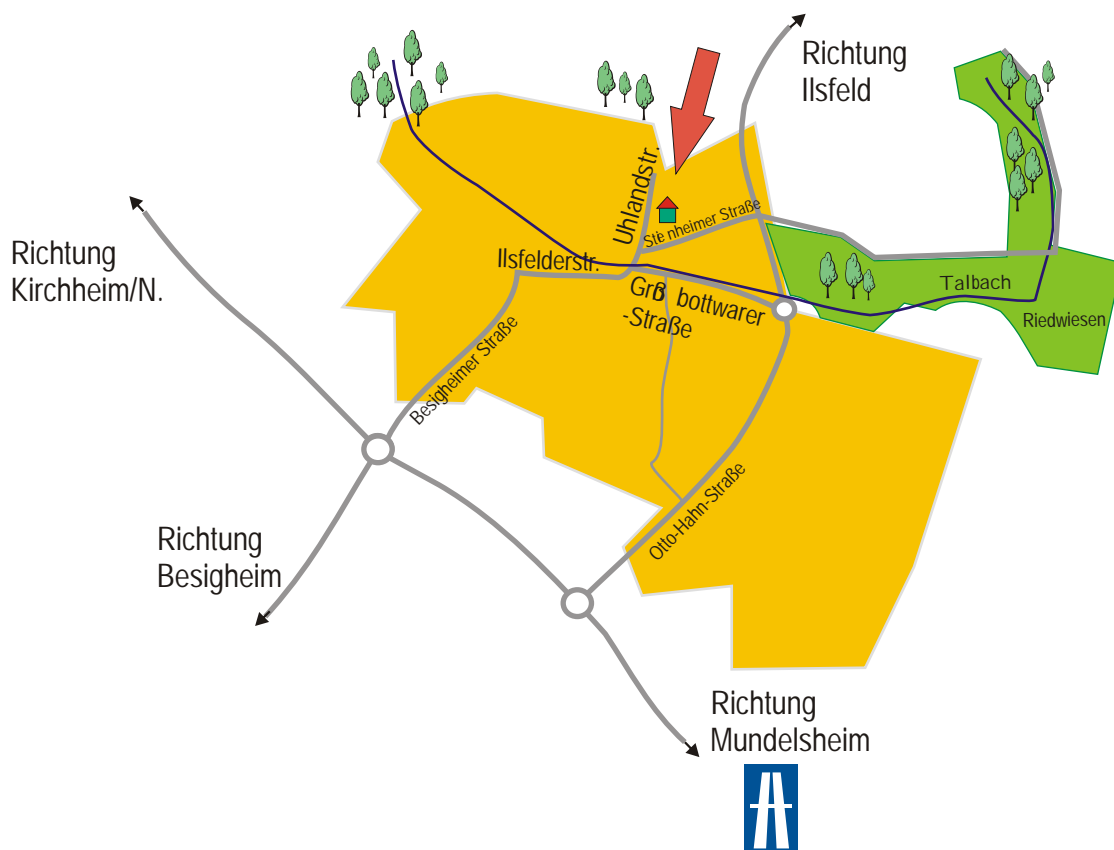

Besigheim - OTTMARSHEIM

Idyll bei Stuttgart

LAYHER
Sympathisch. Zuverlässig. Schwäbisch.
Bestens ausgeschildert!

So finden Sie unsere Baustelle:

ANFAHRT: Von A81 - Ausfahrt Mundelsheim, Richtung Besigheim, am 1. Kreisverkehr rechts, geradeaus und am nächsten Kreisverkehr links.

LAYHER
Sympathisch. Zuverlässig. Schwäbisch.
Riedstraße 1 • 74354 Besigheim
Telefon 07143 / 8055-0 • Fax 8055-20
www.layher-wohnbau.de