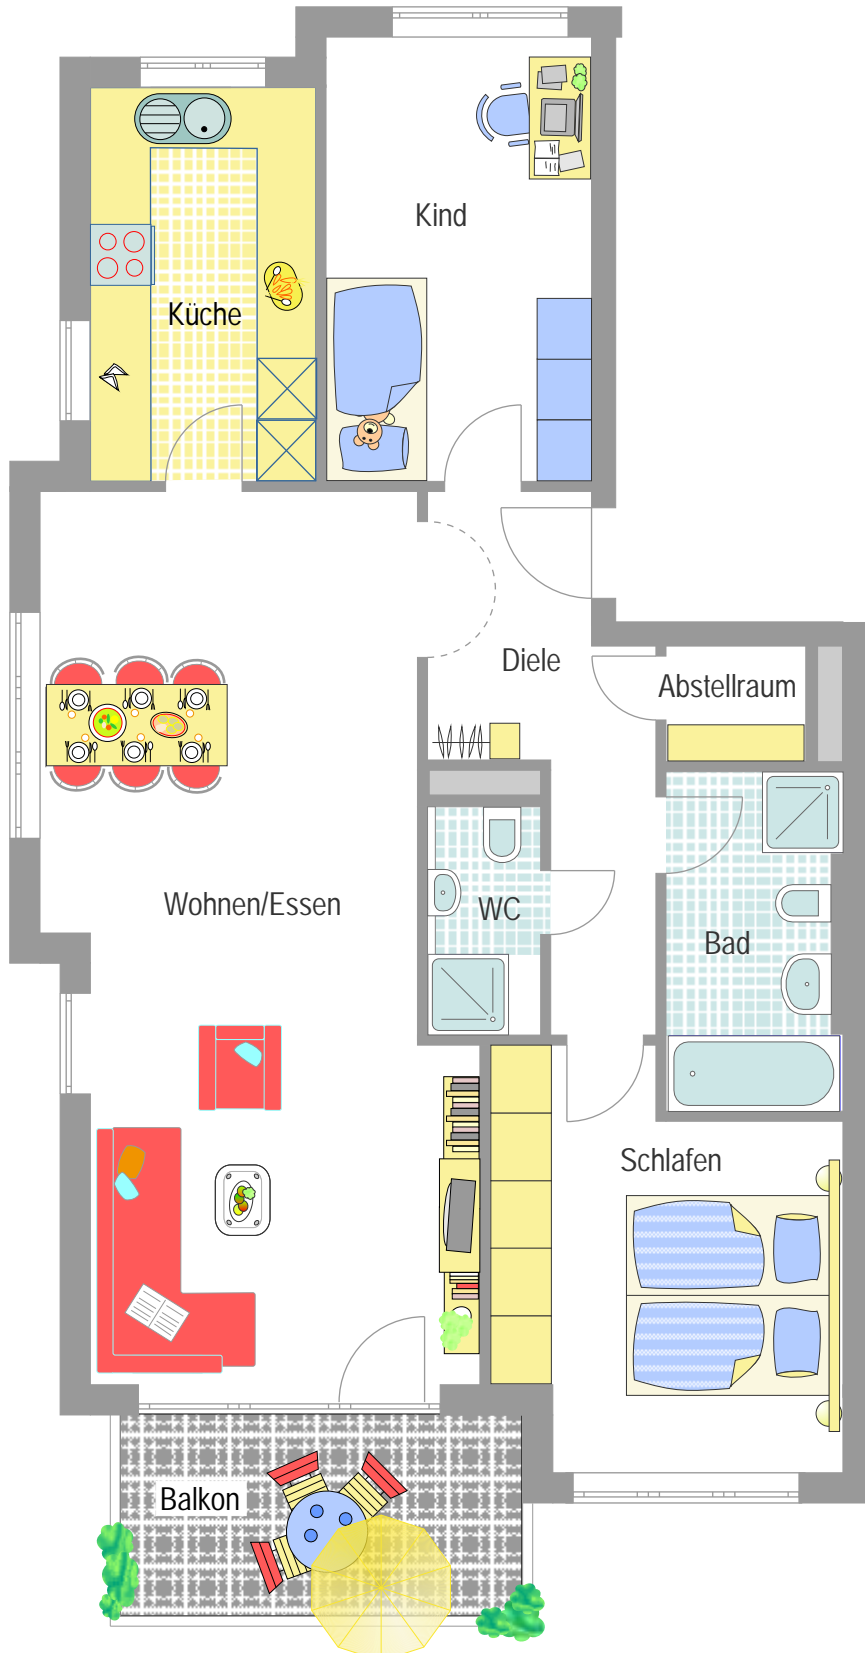

LUDWIGSBURG MÖGLINGEN

Wohnen vor den
Toren Stuttgart

Zum Verlieben schön!

**3 1/2 Zi. Whg.
im OG
Nr. P3 - 4l**

€ 199.800.-

Maßstab 1:75
Änderungen und Irrtum vorbehalten

LAYHER

Sympathisch. Zuverlässig. Schwäbisch.