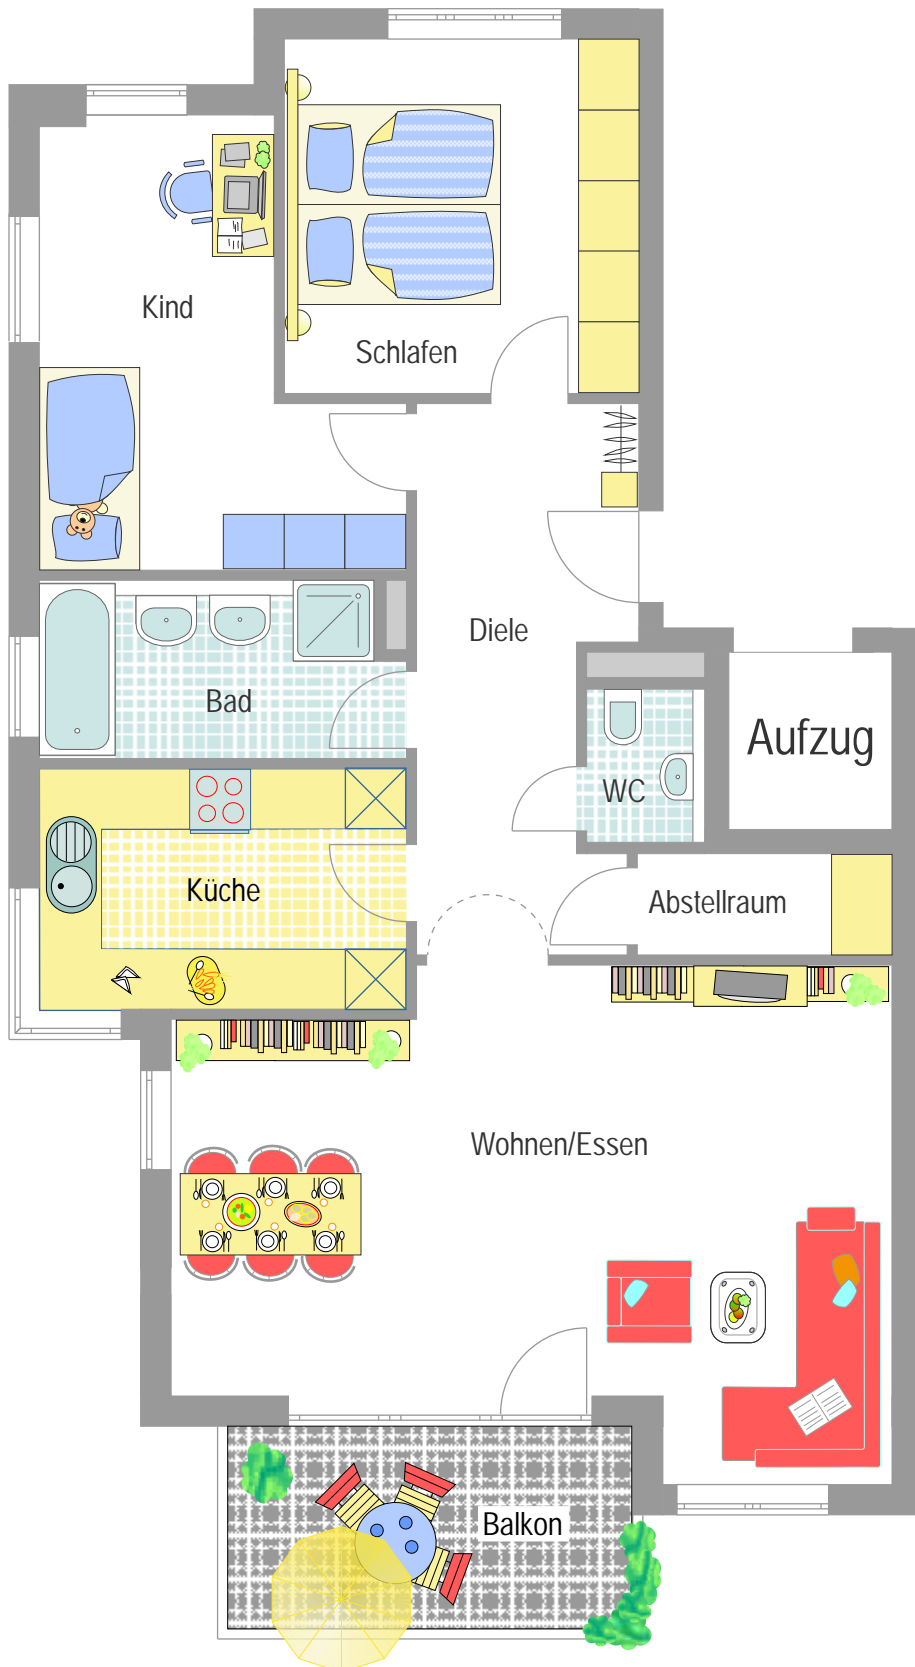

# LUDWIGSBURG MÖGLINGEN

Wohnen vor den  
Toren Stuttgarts

Zum Verlieben schön!

**3 1/2 Zi. Whg.  
im OG  
Nr. P3 - 4E**

**€ 199.800.-**

Maßstab 1:75

Änderungen und Irrtum vorbehalten