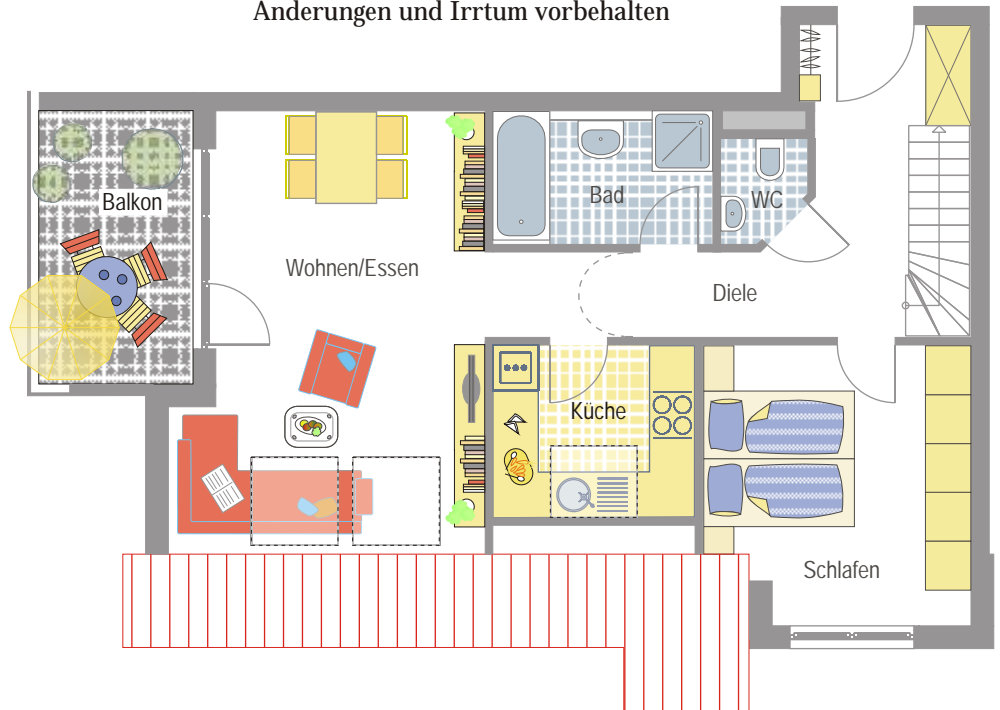

LUDWIGSBURG MÖGLINGEN

Wohnen vor den
Toren Stuttgart

Zum Verlieben schön!

3 1/2 Zi. Whg.
im DG
Nr. E4 - 8B

€ 179.800.-

Maßstab 1:100
Änderungen und Irrtum vorbehalten

LAYHER

Sympathisch. Zuverlässig. Schwäbisch.