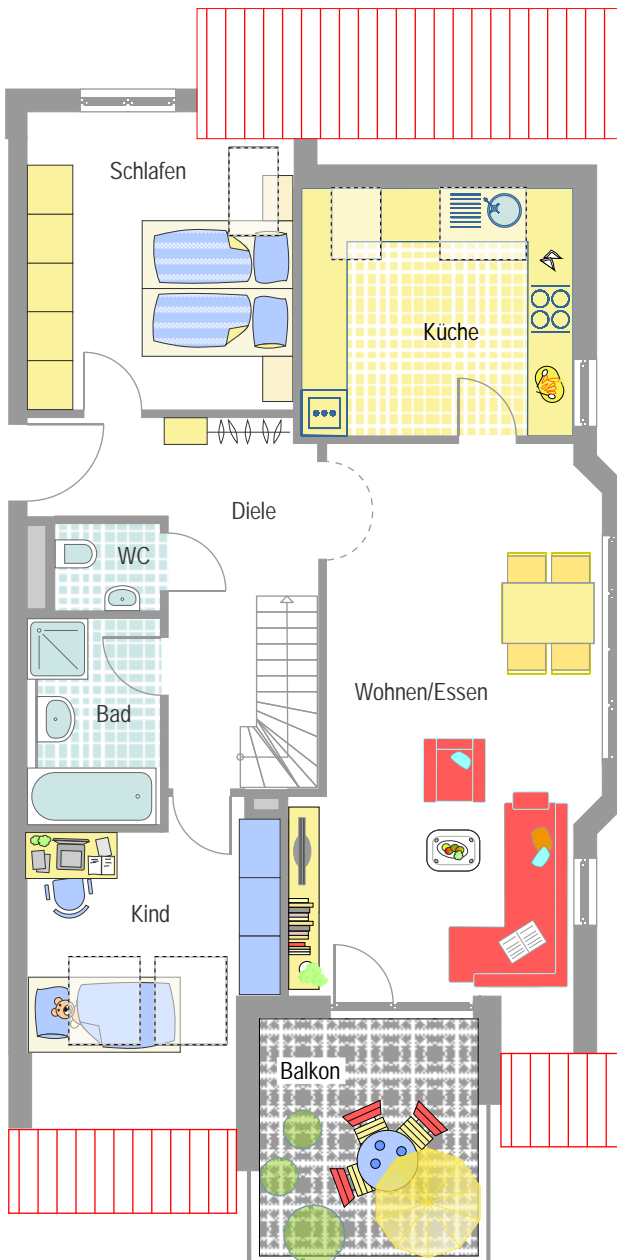

LUDWIGSBURG MÖGLINGEN

Zum Verlieben schön!

Wohnen vor den
Toren Stuttgarts

**4 1/2 Zi. Whg.
im DG
Nr. E4 - 7B**

€ 229.800.-

Maßstab 1:75
Änderungen und
Irrtum vorbehalten

LAYHER

Sympathisch. Zuverlässig. Schwäbisch.