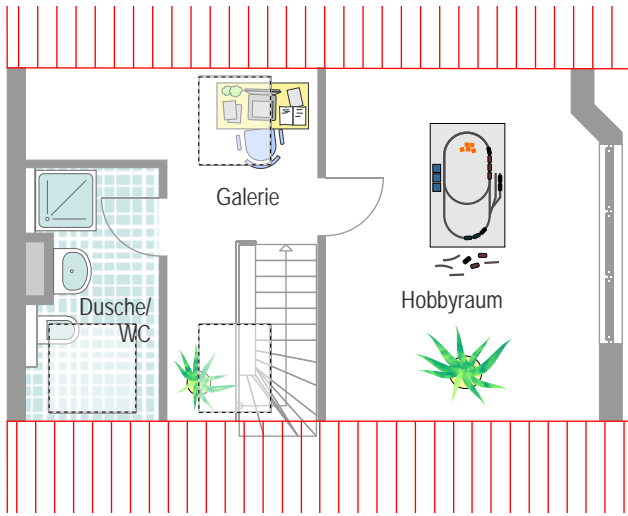

LUDWIGSBURG MÖGLINGEN

Zum Verlieben schön!

Wohnen vor den
Toren Stuttgarts

**4 1/2 Zi. Whg.
im DG
Nr. E4 - 7B**

€ 229.800.-

Maßstab 1:75
Änderungen und
Irrtum vorbehalten

LAYHER

Sympathisch. Zuverlässig. Schwäbisch.