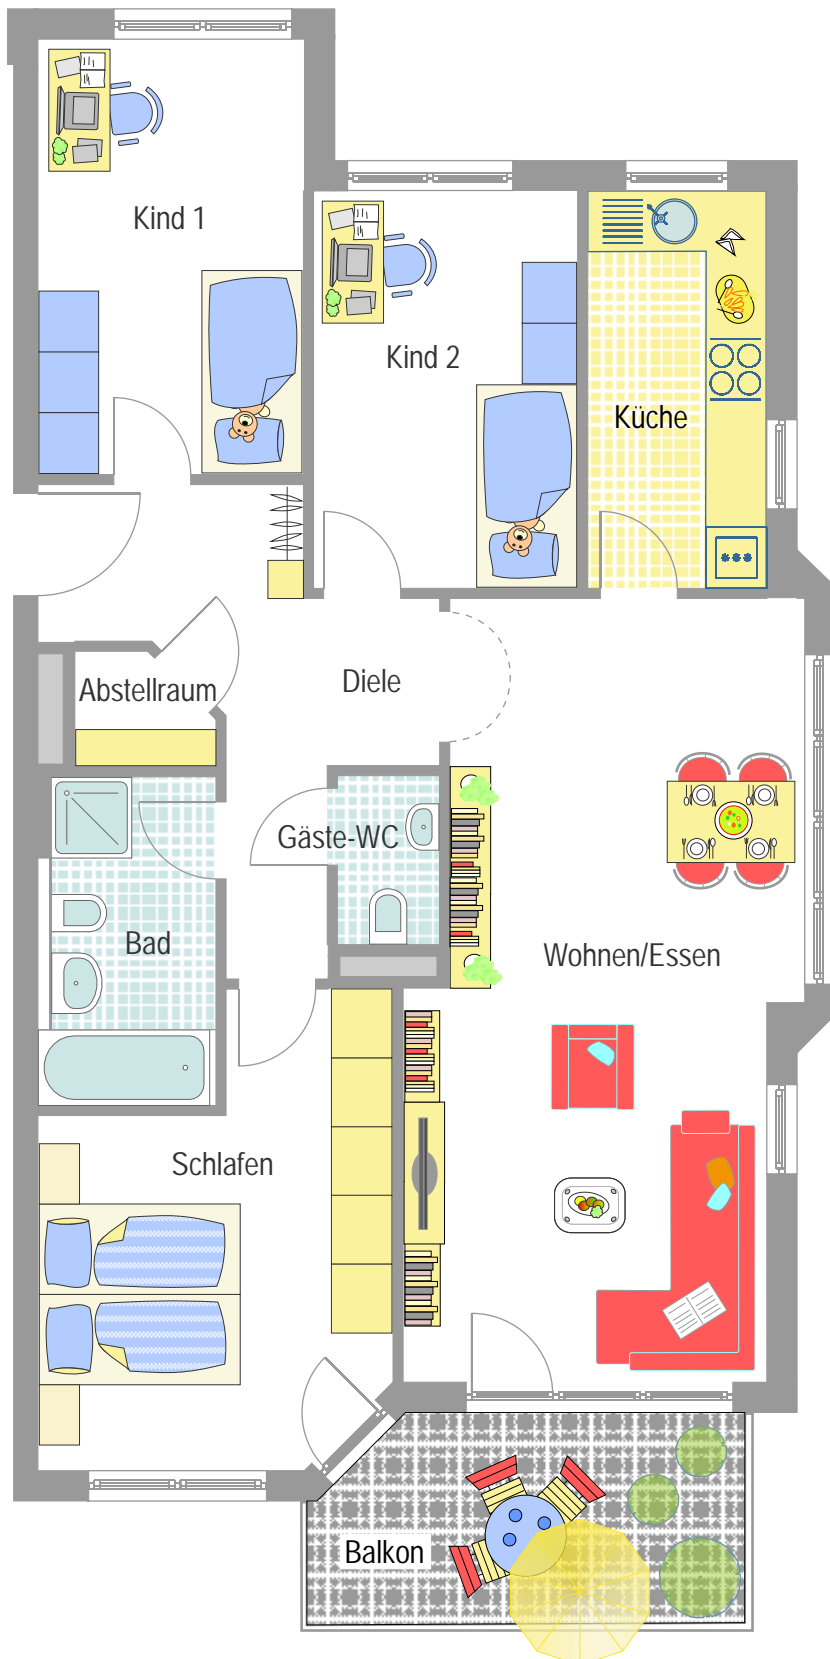

# LUDWIGSBURG MÖGLINGEN

Wohnen vor den  
Toren Stuttgarts

Zum Verlieben schön!

**4 1/2 Zi. Whg.  
im OG  
Nr. E4 - 4B**

**€ 209.800.-**

Maßstab 1:75  
Änderungen und Irrtum vorbehalten