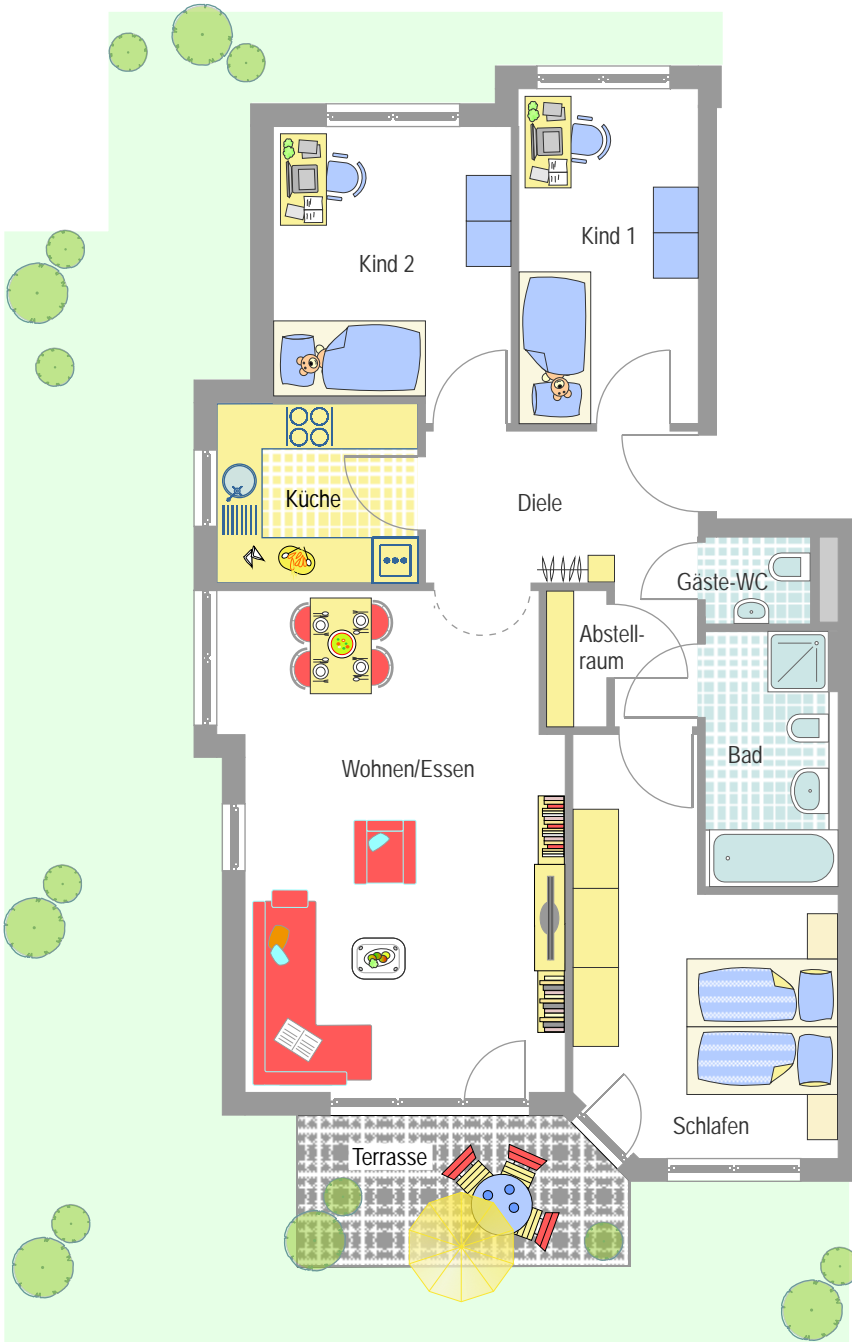

# LUDWIGSBURG MÖGLINGEN

Zum Verlieben schön!

Wohnen vor den  
Toren Stuttgarts

↓ ↓ ↓  
Garten noch ca. 5,5 m im Mittel

**4 1/2 Zi. Whg.  
im EG  
Nr. E4 - 2C  
(Garten verkürzt  
dargestellt)**

**€ 215.800.-**