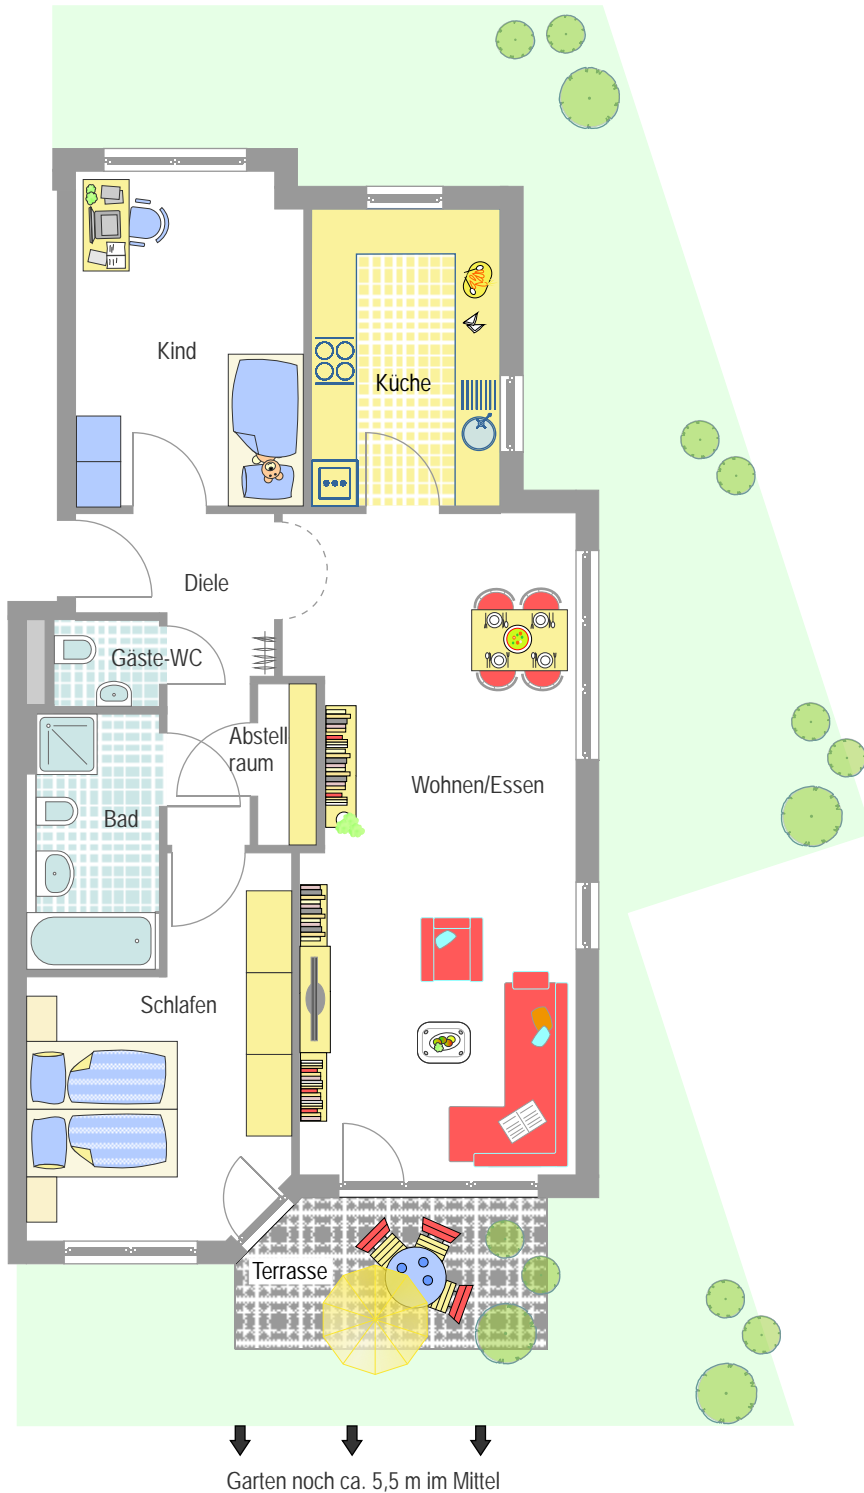

LUDWIGSBURG MÖGLINGEN

Wohnen vor den
Toren Stuttgarts

Zum Verlieben schön!

3 1/2 Zi. Whg.
im DG
Nr. E4 - 1C

€ 195.800.-

Maßstab 1:100
Änderungen und Irrtum vorbehalten

LAYHER

Sympathisch. Zuverlässig. Schwäbisch.