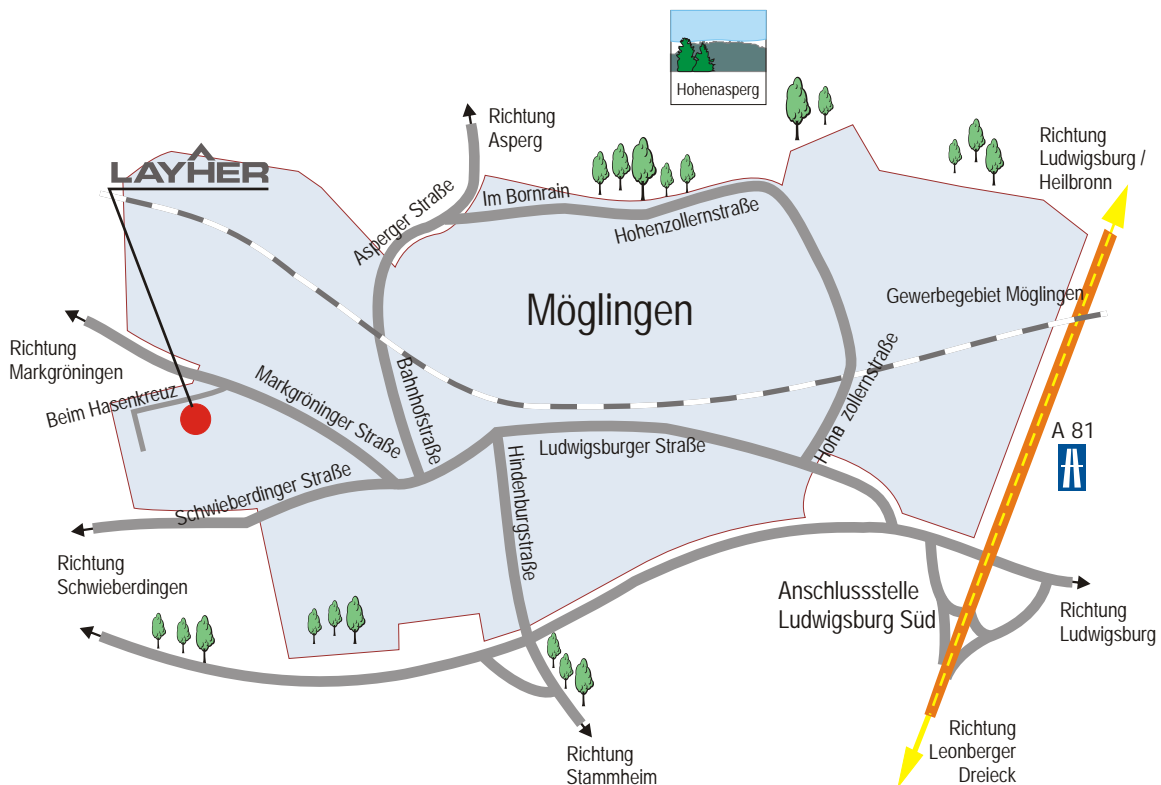

LUDWIGSBURG MÖGLINGEN

Wohnen vor den
Toren Stuttgarts

So finden Sie unsere Baustelle:

ANFAHRT: Von BAB-Ausfahrt LB-Süd Ri. Möglingen,
durch die Ortsmitte Richtung Markgröningen,
am Ortsausgang links.
Nur 3 Min. Von der BAB-Ausfahrt zum Baugebiet!

LAYHER

Sympathisch. Zuverlässig. Schwäbisch.

Riedstraße 1 • 74354 Besigheim
Telefon 07143 / 8055-0 • Fax 8055-20
www.layher-wohnbau.de