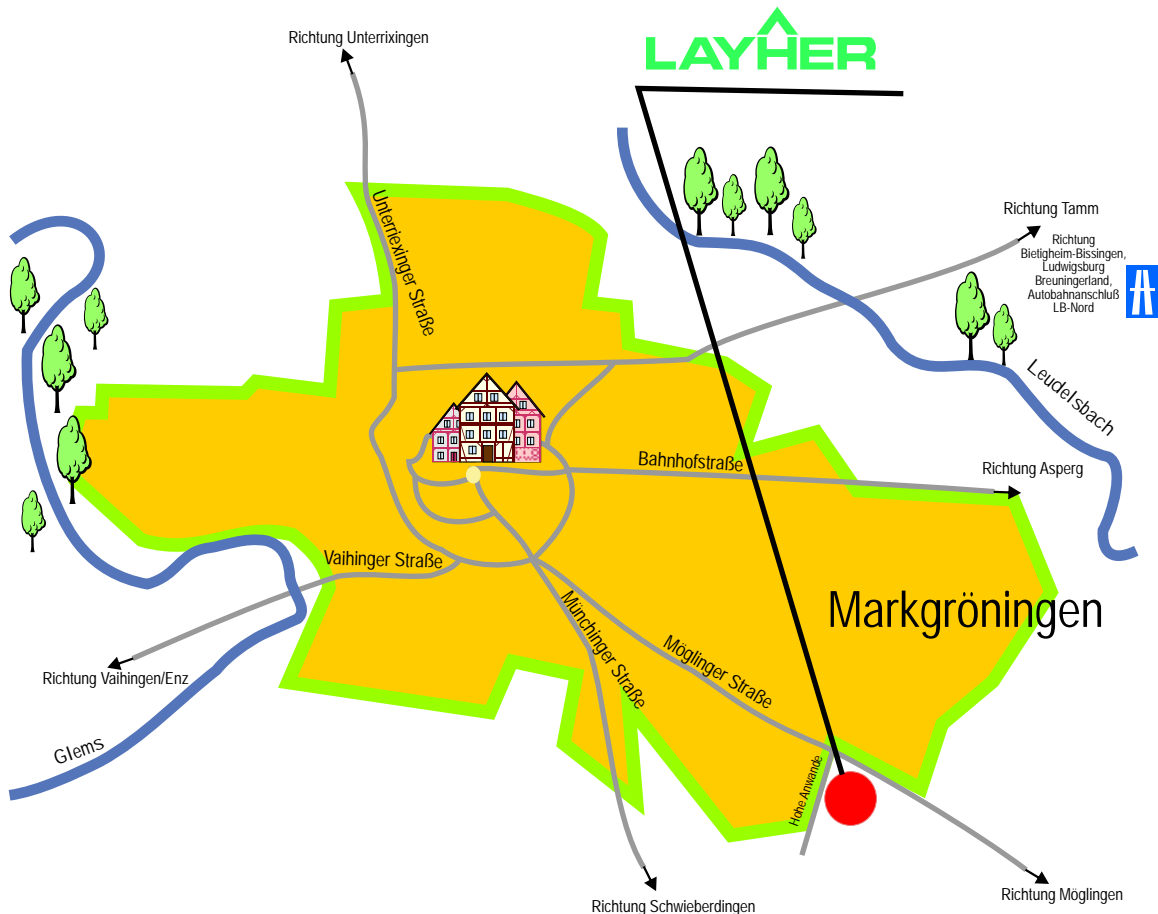

# Bella Casa Markgröningen

Alle Baustellen sind

bestens

ausgeschildert!

So finden Sie unsere Baustelle:  
71706 Markgröningen, Roggenweg 3

ANFAHRT Von Markgröningen Richtung Möglingen,  
am Feuerwehrhaus re.

## LAYHER

Sympathisch. Zuverlässig. Schwäbisch.

Riedstraße 1 • 74354 Besigheim  
Telefon 07143 / 8055-0 • Fax 8055-20  
[www.layher-wohnbau.de](http://www.layher-wohnbau.de)