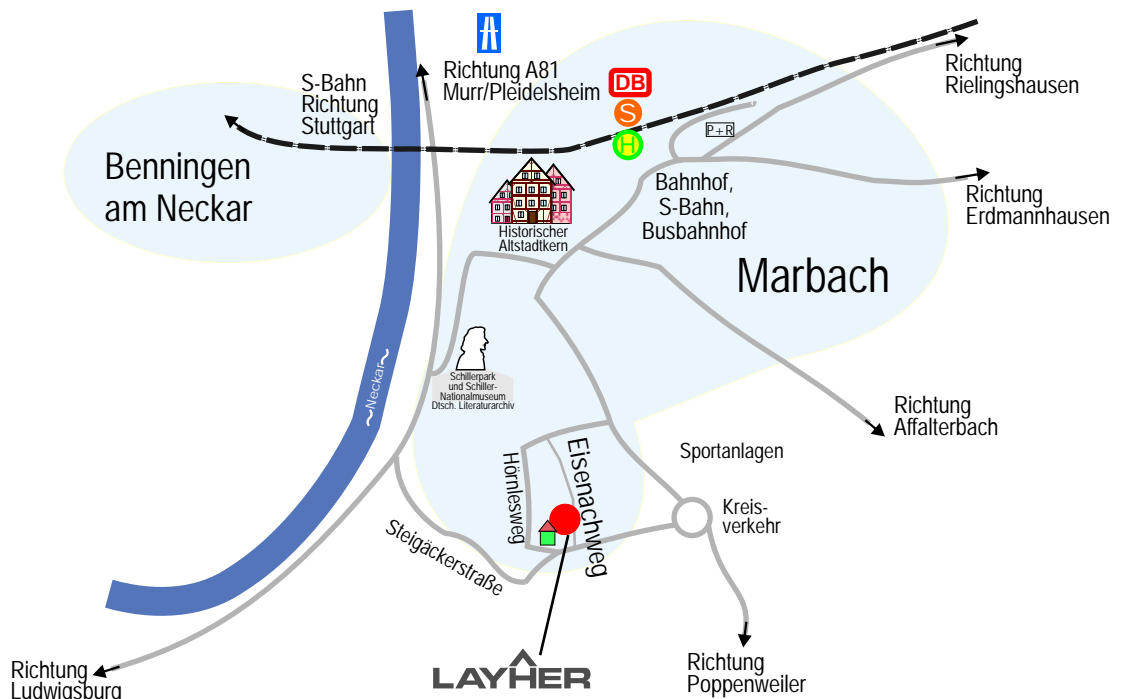

# MARBACH/N.

## Ein Gedicht: Leben in der Schillerstadt

So finden Sie unsere Baustelle:

**ANFAHRT:** Von Stadtmitte Marbach  
Richtung Poppenweiler, am Kreisverkehr  
die erste rechts abbiegen, noch ca. 250 m geradeaus