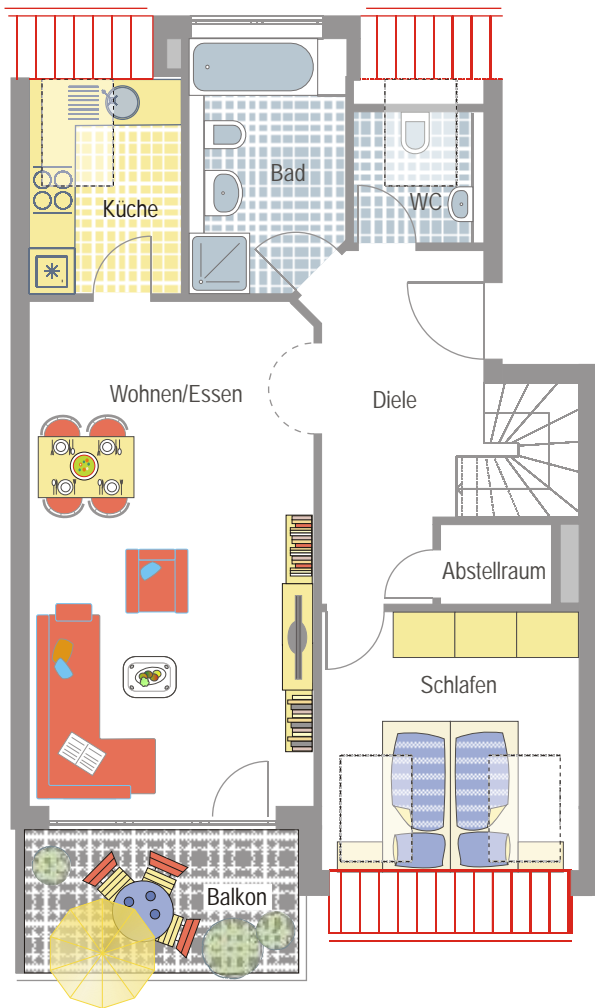

# KORNWESTHEIM

3 1/2 Zi. Whg.  
Nr. P4 -6B  
im DG

€ 179.800.-

Maßstab 1:100

Änderungen und Irrtum vorbehalten