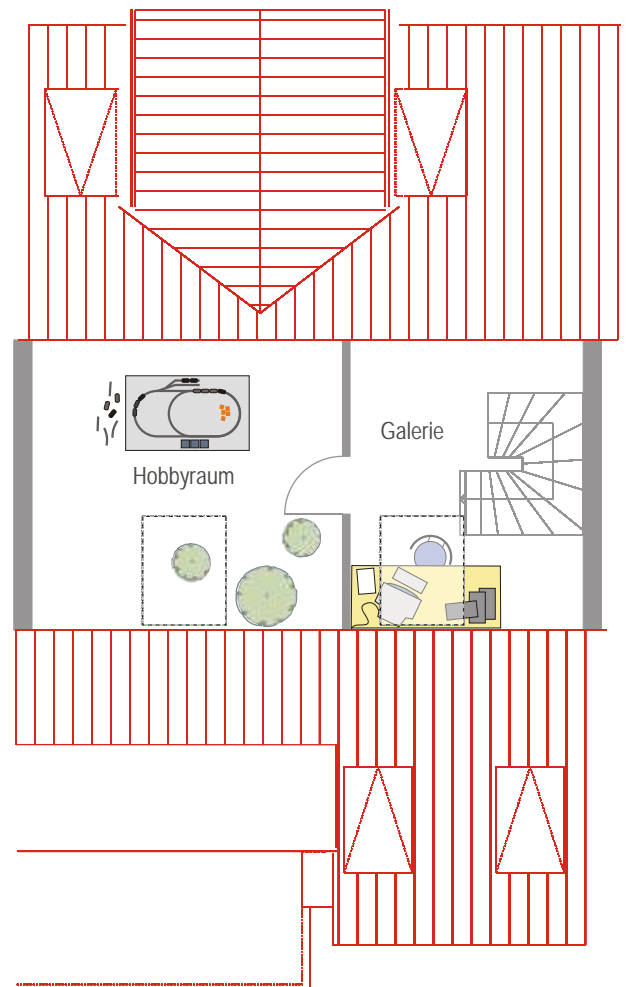

# KORNWESTHEIM

3 1/2 Zi. Whg.  
Nr. P4 -6B  
im DG

€ 179.800.-

Maßstab 1:100

Änderungen und Irrtum vorbehalten