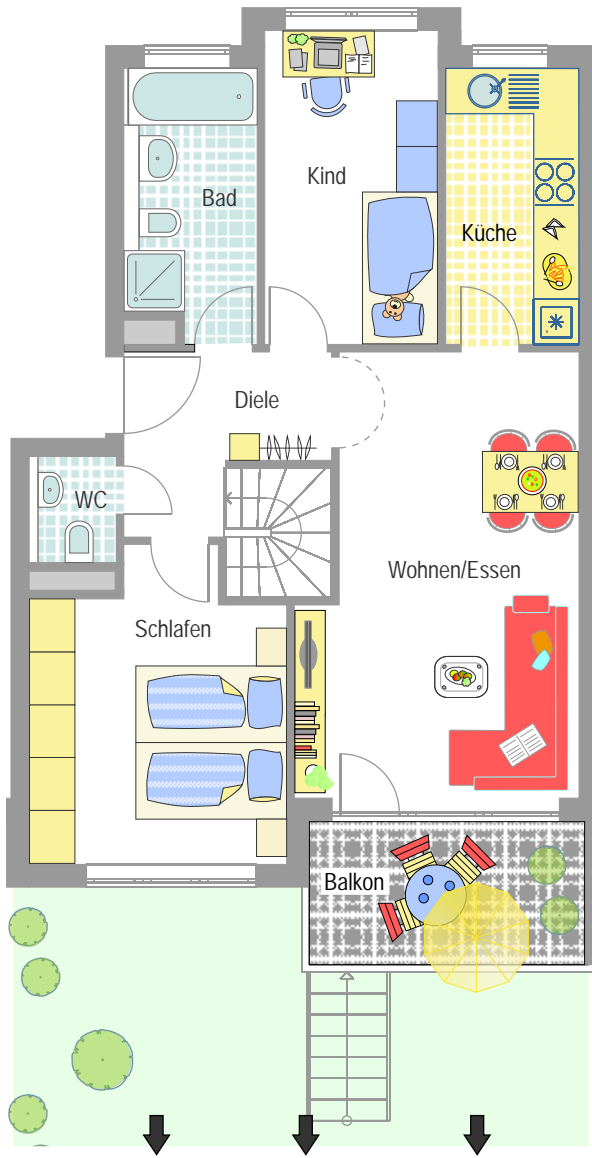

Städtisch
mit Flair!

KORNWESTHEIM

4 1/2 Zi. Whg.
Nr. P4 - 1A
im EG

€ 239.800.-

Maßstab 1:100
Änderungen und Irrtum vorbehalten

LAYHER

Sympathisch. Zuverlässig. Schwäbisch.

Riedstraße 1 • 74354 Besigheim
Telefon 07143 / 8055-0 • Fax 8055-20
www.layher-wohnbau.de