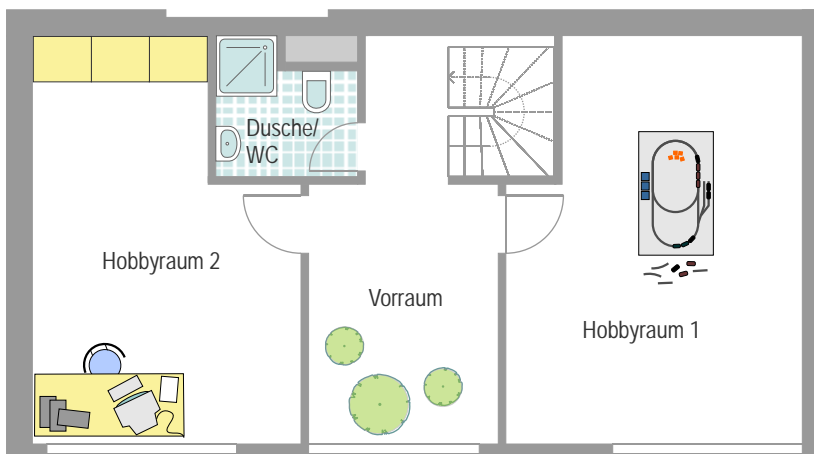

Städtisch
mit Flair!

KORNWESTHEIM

4 1/2 Zi. Whg.
Nr. P4 - 1A
im EG

€ 239.800.-

Maßstab 1:100
Änderungen und Irrtum vorbehalten

LAYHER

Sympathisch. Zuverlässig. Schwäbisch.

Riedstraße 1 • 74354 Besigheim
Telefon 07143 / 8055-0 • Fax 8055-20
www.layher-wohnbau.de