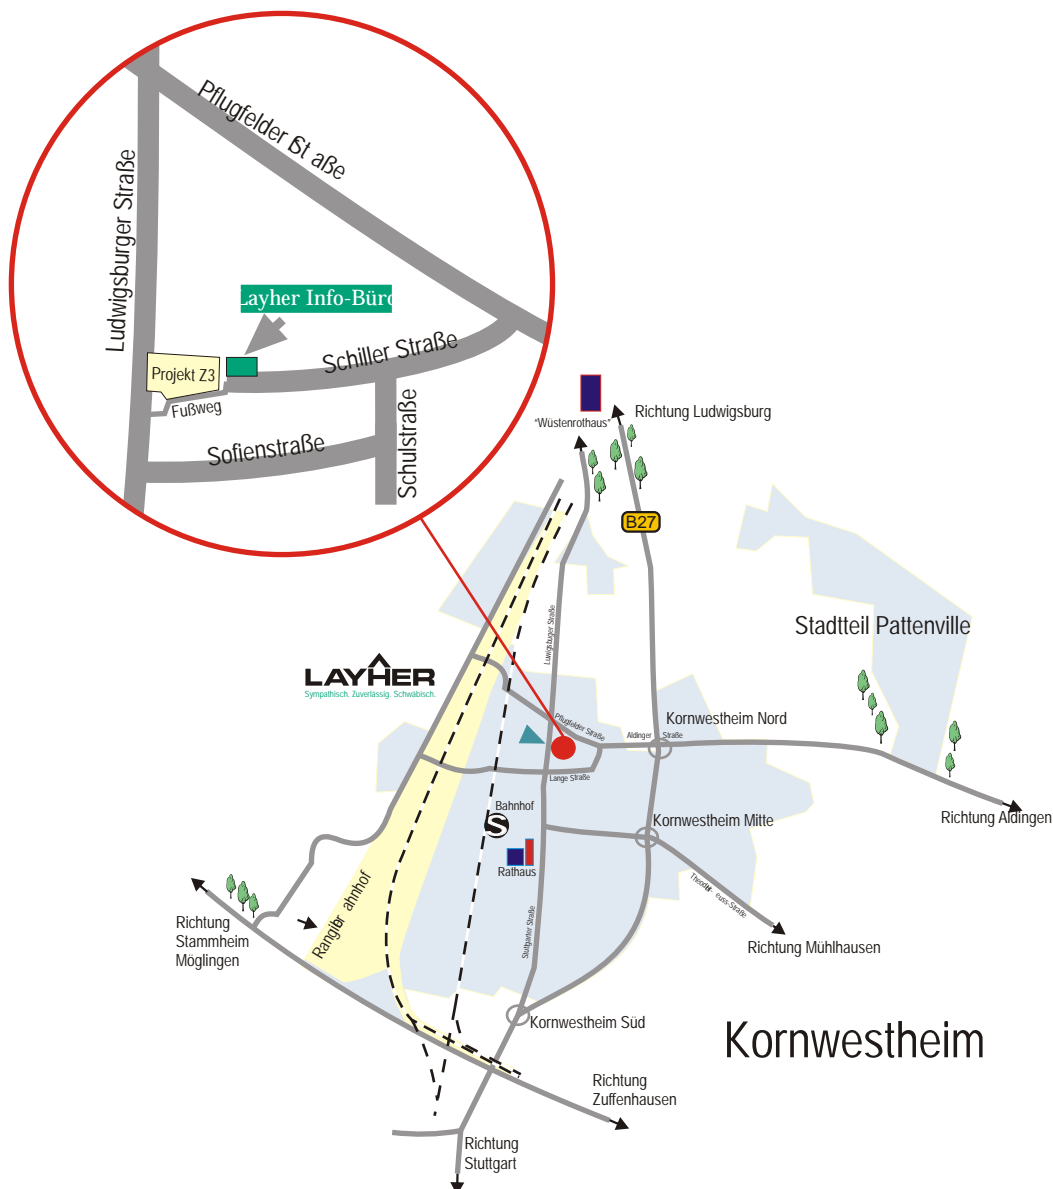

KORNWESTHEIM

Städtisch
mit Flair!

So finden Sie unsere Baustelle:
Von Stuttgart kommend Richtung
Ludwigsburg, dann rechts Richtung
Schillerstraße.

LAYHER
Sympathisch. Zuverlässig. Schwäbisch.
Riedstraße 1 • 74354 Besigheim
Telefon 07143 / 8055-0 • Fax 8055-20
www.layher-wohnbau.de