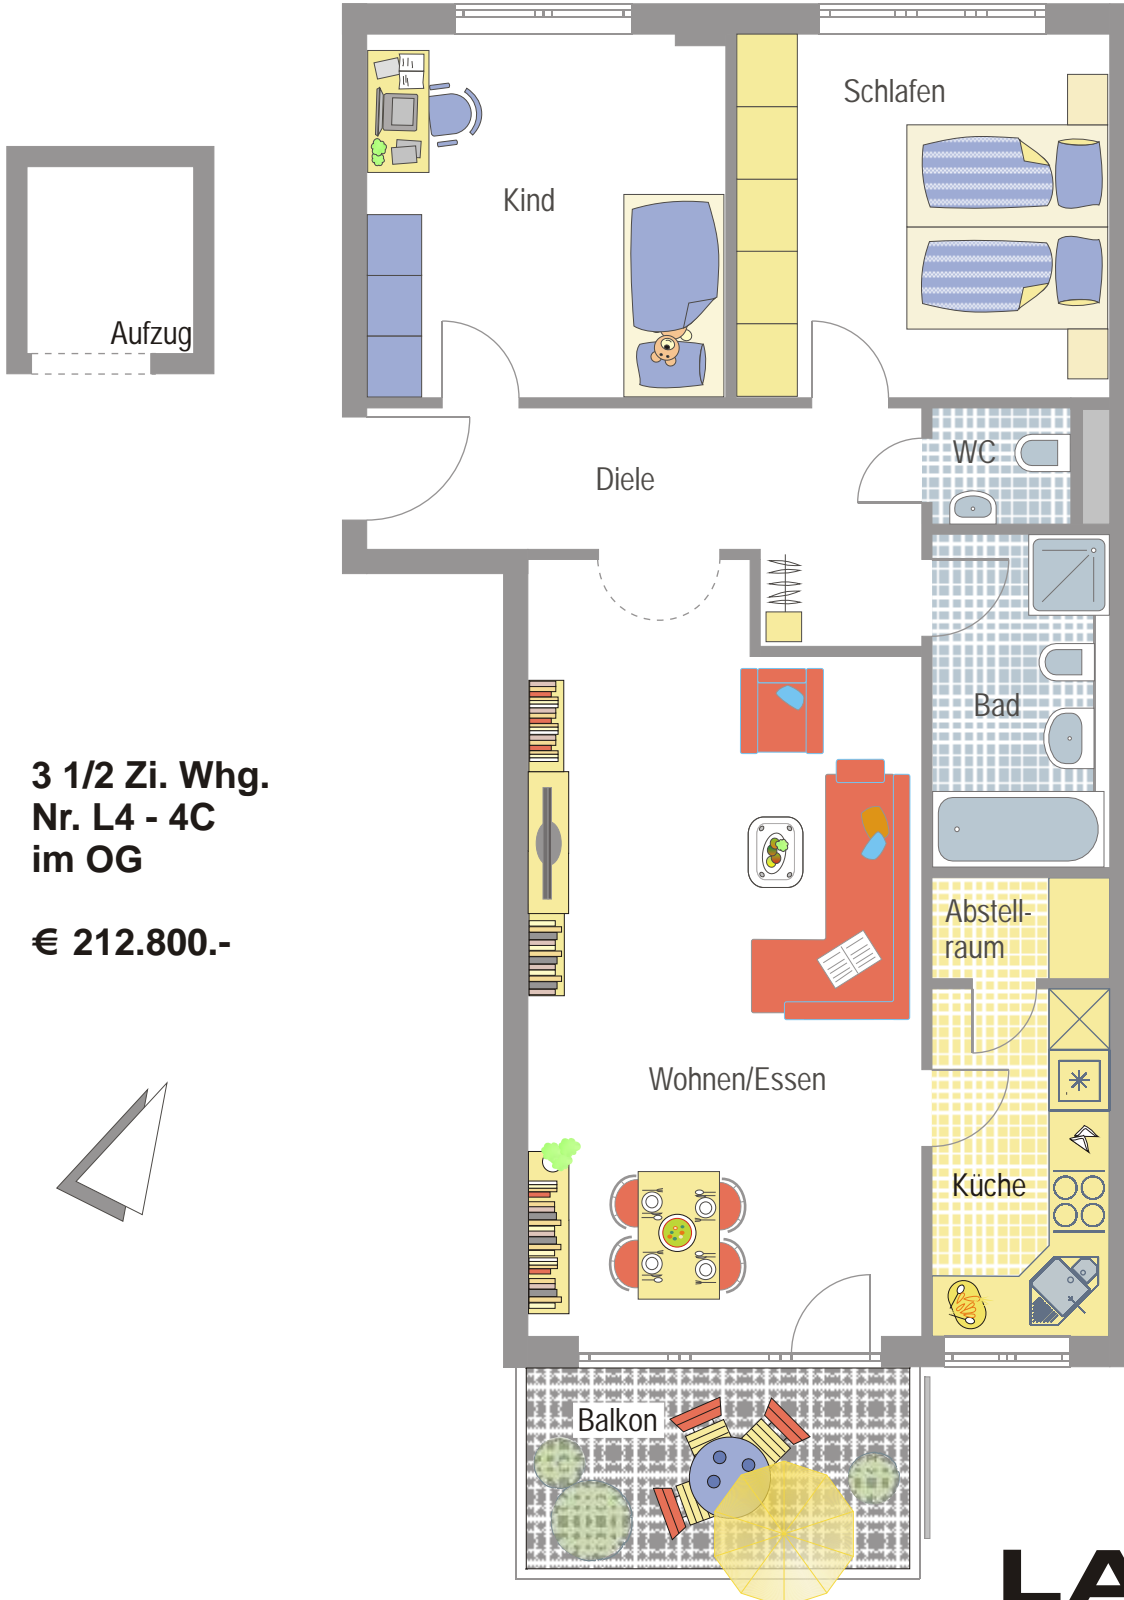

GERLINGEN

Das Stadt-Domizil

Exklusive Eigentumswohnungen

3 1/2 Zi. Whg.
Nr. L4 - 4C
im OG

€ 212.800.-

Maßstab 1:75
Änderungen und Irrtum vorbehalten

LAYHER
Sympathisch. Zuverlässig. Schwäbisch.
Riedstraße 1 • 74354 Besigheim
Telefon 07143 / 8055-0 • Fax 8055-20
www.layher-wohnbau.de