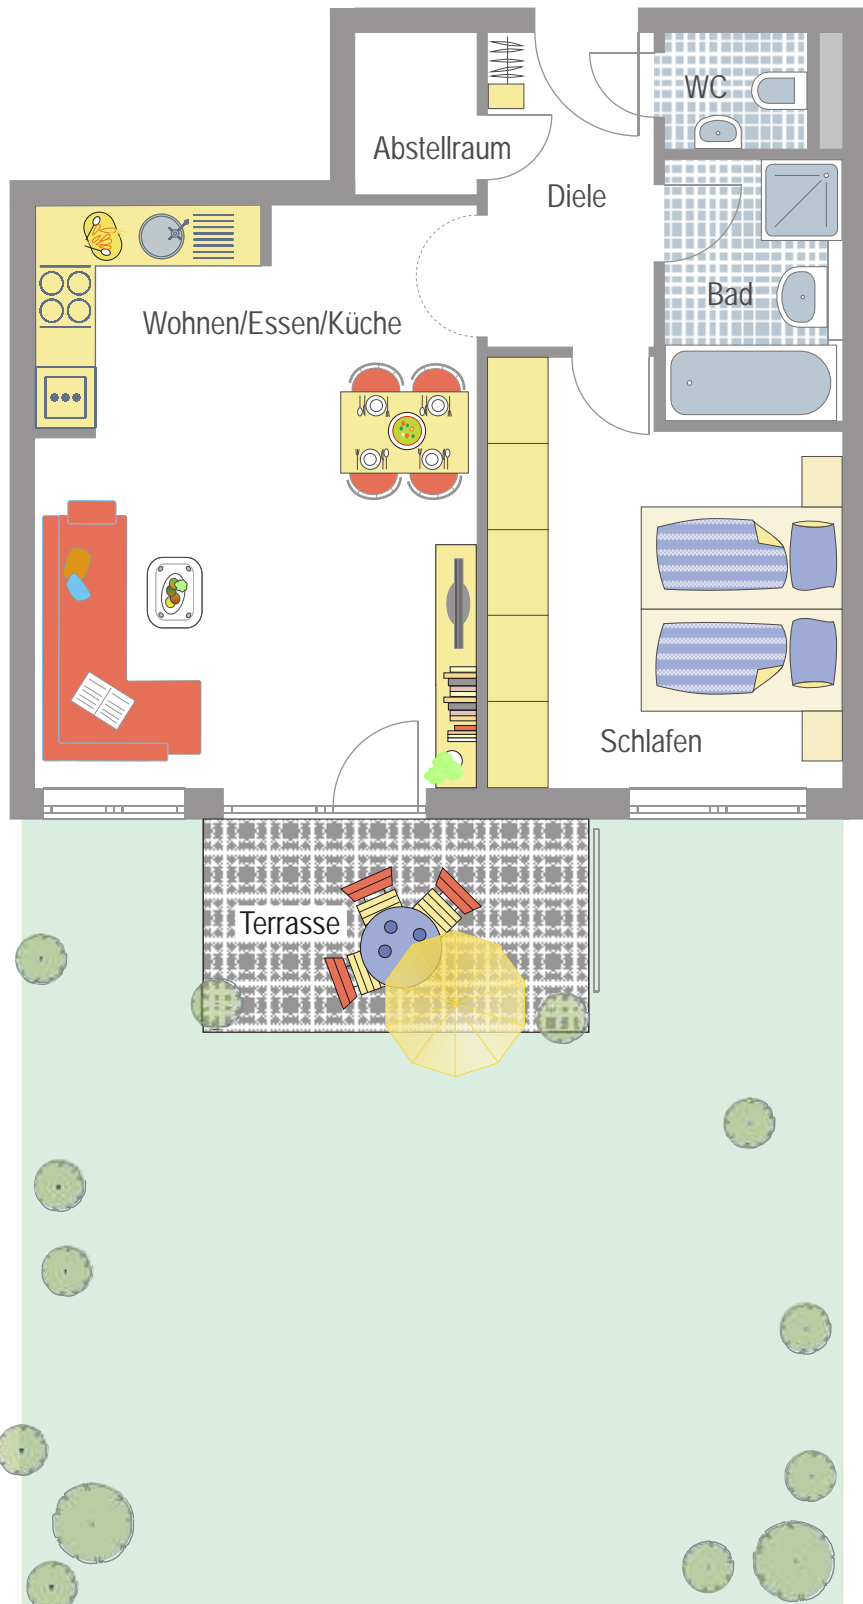

GERLINGEN

Das Stadt-Domizil

Exklusive Eigentumswohnungen

**2 1/2 Zi. Whg.
Nr. L4 - 2A
im EG**

€ 144.800.-

Maßstab 1:75
Änderungen und Irrtum vorbehalten

LAYHER
Sympathisch. Zuverlässig. Schwäbisch.
Riedstraße 1 • 74354 Besigheim
Telefon 07143 / 8055-0 • Fax 8055-20
www.layher-wohnbau.de