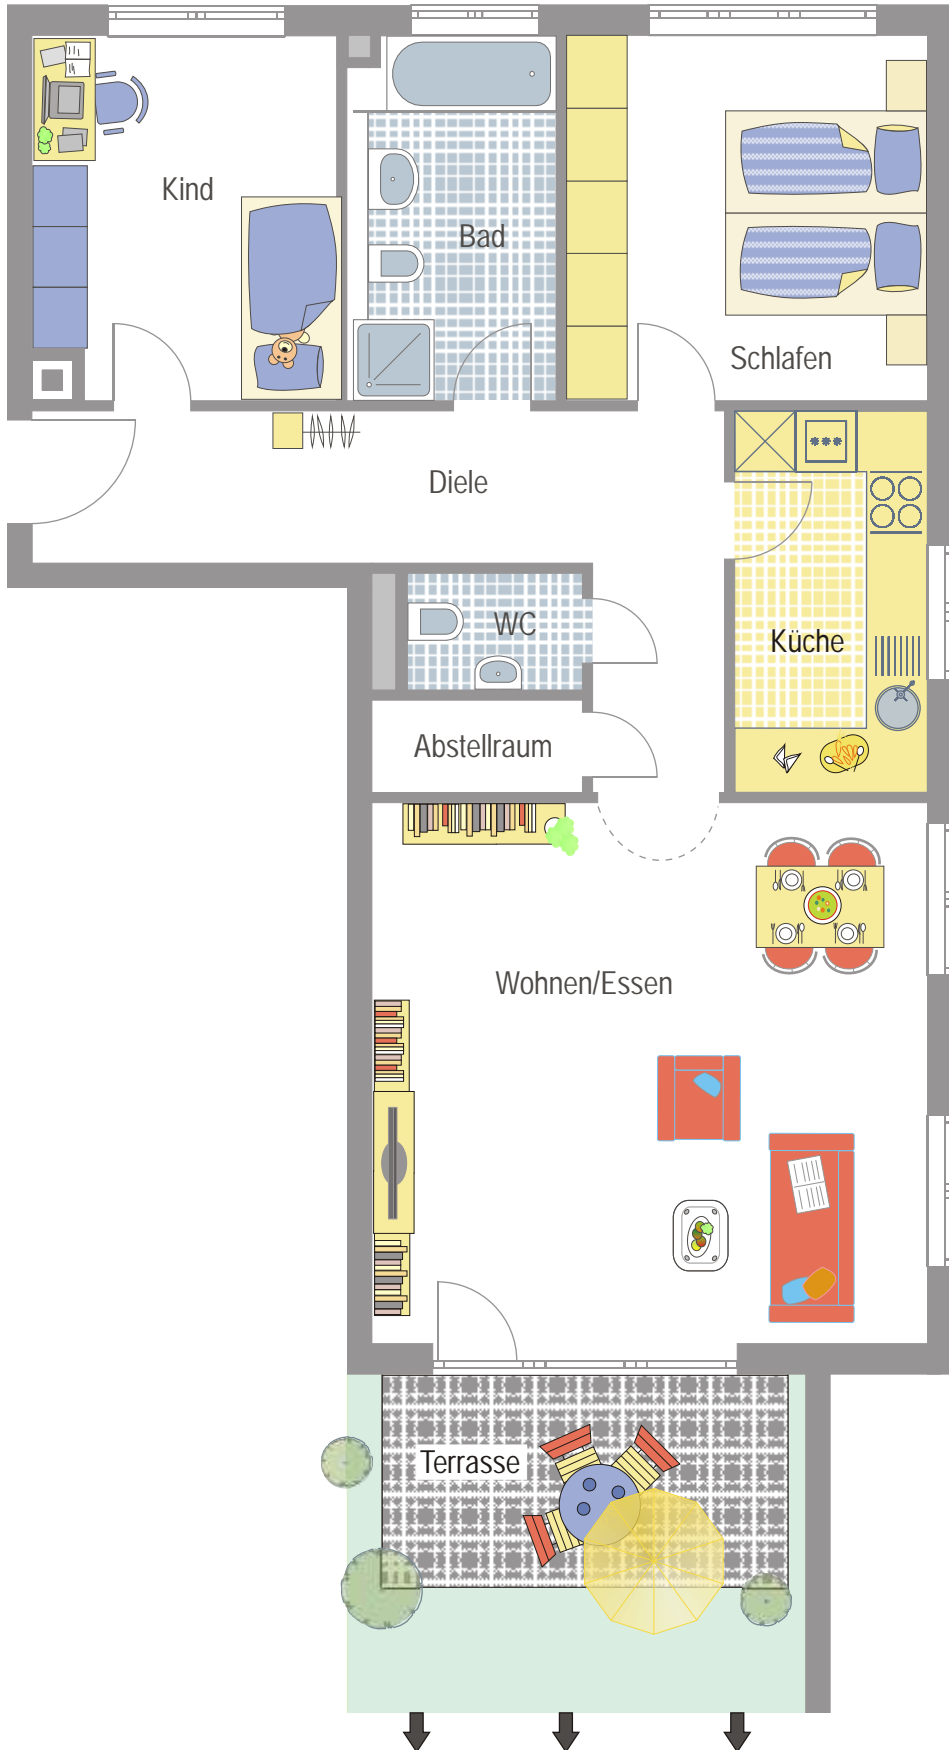

GERLINGEN

Das Stadt-Domizil

Exklusive Eigentumswohnungen

**3 1/2 Zi. Whg.
Nr. L4 - 1B
im EG**

€ 226.800.-

Maßstab 1:75
Änderungen und Irrtum vorbehalten

LAYHER
Sympathisch. Zuverlässig. Schwäbisch.
Riedstraße 1 • 74354 Besigheim
Telefon 07143 / 8055-0 • Fax 8055-20
www.layher-wohnbau.de