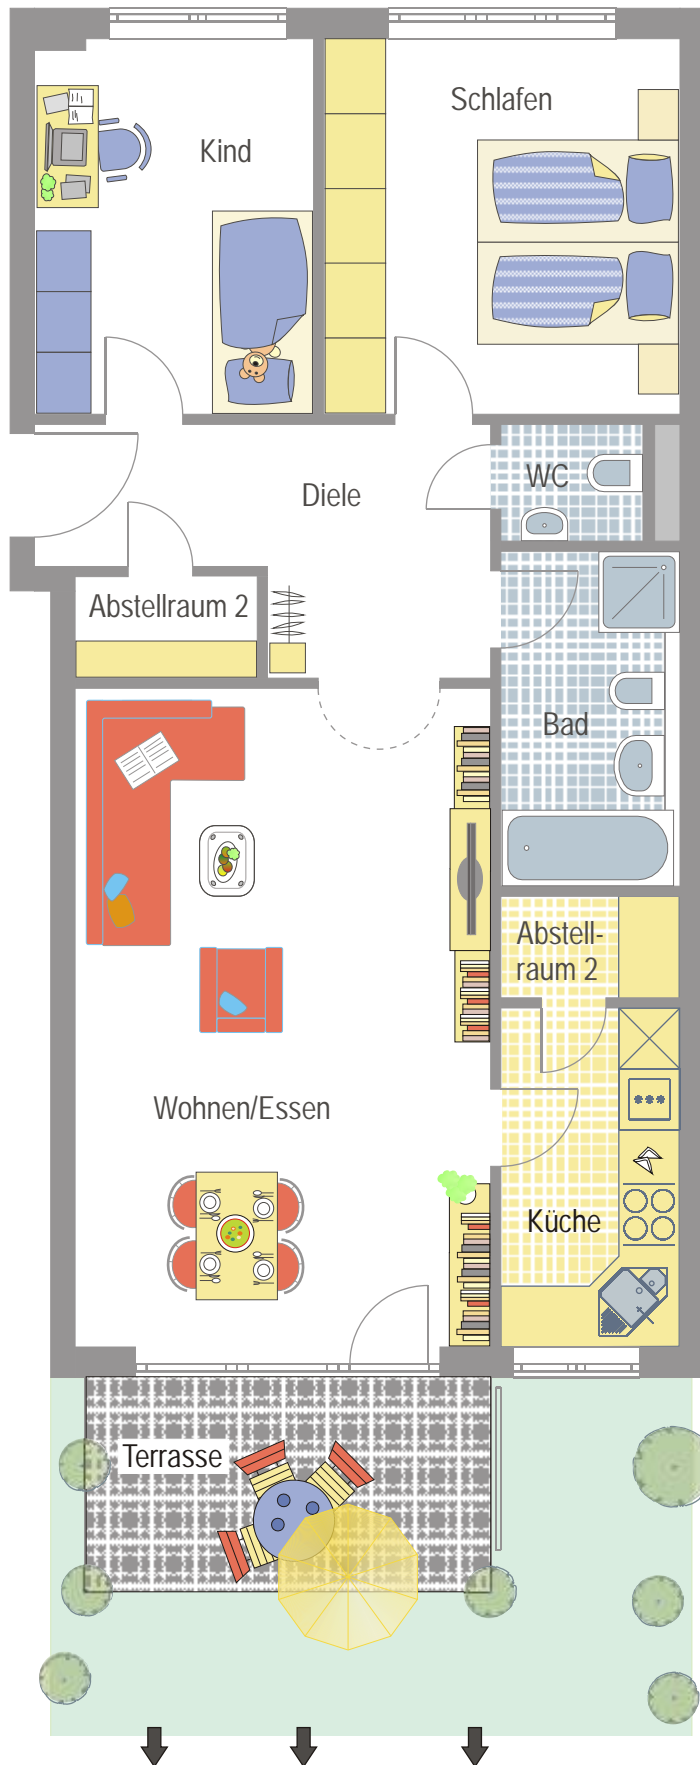

GERLINGEN

Das Stadt-Domizil

Exklusive Eigentumswohnungen

3 1/2 Zi. Whg.
Nr. L4 - 1A
im EG

€ 202.800.-

Maßstab 1:75

Änderungen und Irrtum vorbehalten

LAYHER