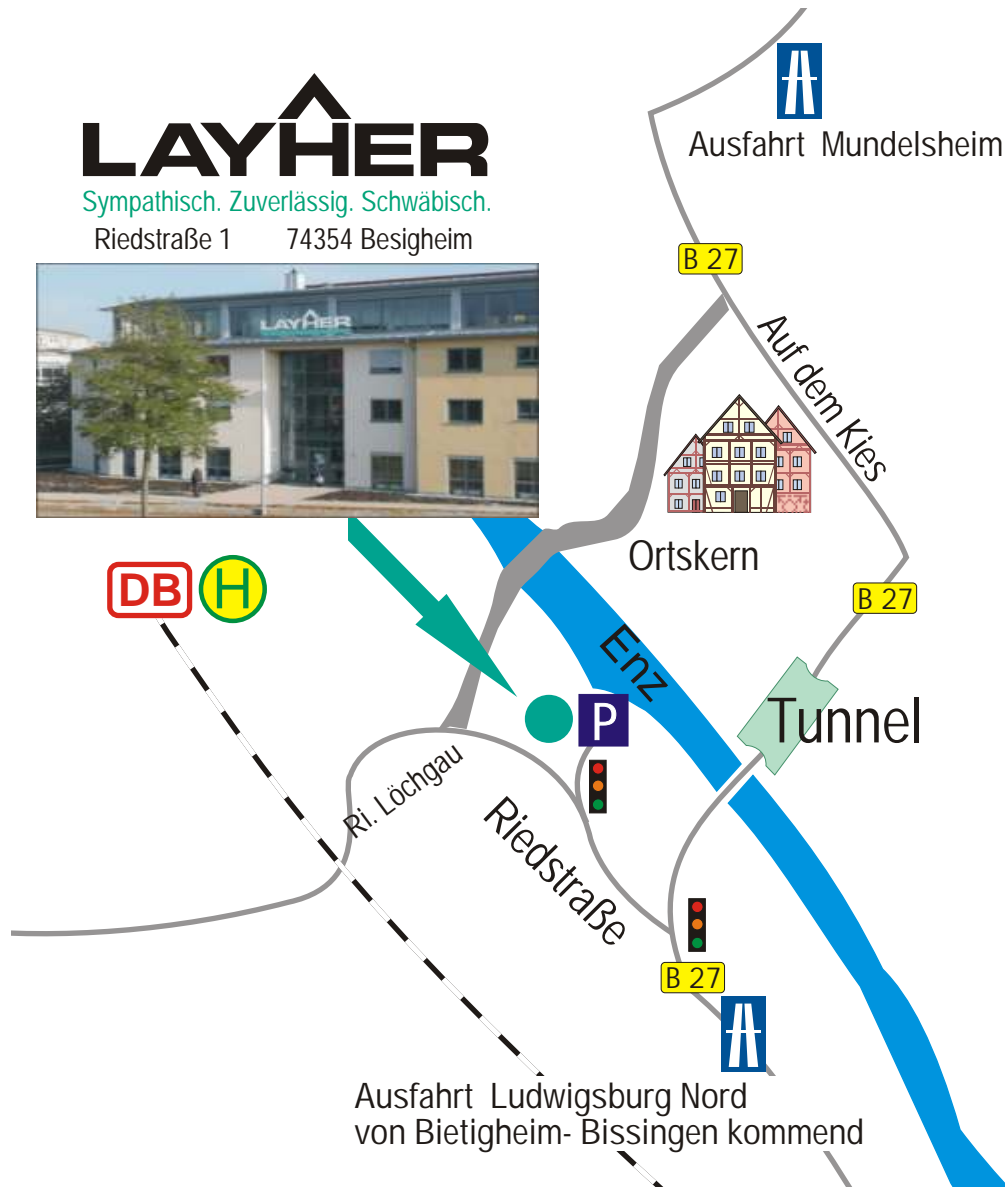

Sofinden Sie unser Büro: Das Layherhaus in Besigheim, Riedstraße 1

LAYHER

Sympathisch. Zuverlässig. Schwäbisch.

Riedstraße 1 74354 Besigheim

Anfahrt über die Autobahn A81 Ausfahrt Ludwigsburg-Nord auf der B27 Richtung Bietigheim-Bissingen, durchfahren bis Besigheim. An der ersten Ampel links abbiegen Richtung

Anfahrt über die Autobahn A81 Ausfahrt Mundelsheim auf der B27 Richtung Besigheim fahren, weiter der B27 folgen durch den Tunnel, dann gleich rechts abbiegen Richtung Lössgau,

LAYHER

Sympathisch. Zuverlässig. Schwäbisch.